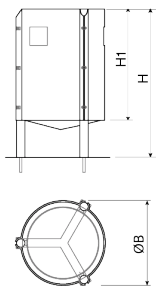

100 % plastique recyclé et SANS entretien

Corbeille RELEU en plastique recyclé issu du tri sélectif urbain, 100 % recyclé et recyclable. Matériau durable, résistant aux intempéries et à l'eau. Ne requiert AUCUN type d'entretien.

En option : Plaque personnalisée 10 x 10 cm avec logo client ou texte libre

Ref.	ØB	H	H1
PA657	Ø450	800	600

[Catalogue](#) | [Image HD](#)

L'amélioration et l'évolution constante de nos produits, peuvent entraîner certaines modifications des données techniques et caractéristiques des produits sans préavis.