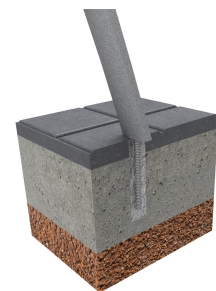

100 % plastique recyclé et SANS entretien

Corbeille RELEU en plastique recyclé issu du tri sélectif urbain, 100 % recyclé et recyclable. Matériau durable, résistant aux intempéries et à l'eau. Ne requiert AUCUN type d'entretien.

En option : Plaque personnalisée 10 x 10 cm avec logo client ou texte libre

Ref.	ØB	H	H1
PA657	Ø450	800	600

[Catalogue](#) | [Image HD](#)

L'amélioration et l'évolution constante de nos produits, peuvent entraîner certaines modifications des données techniques et caractéristiques des produits sans préavis.