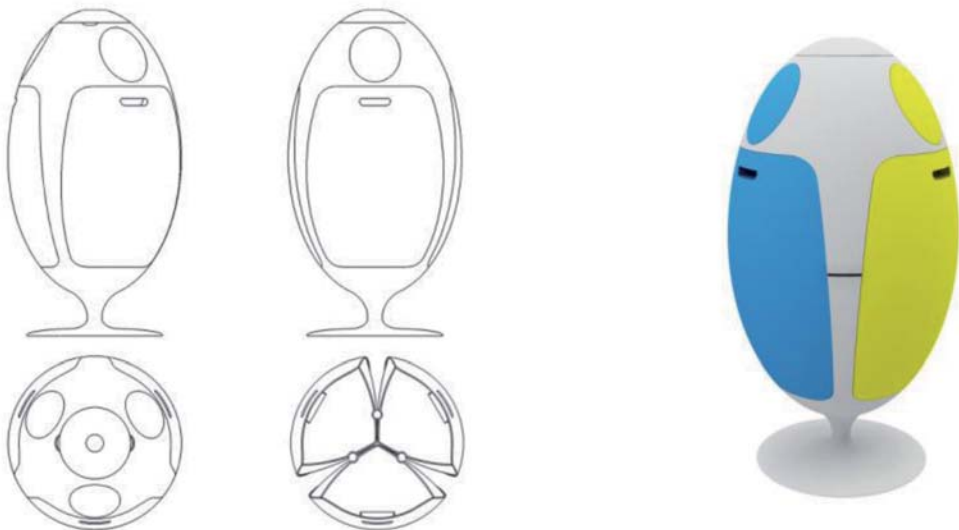

OVETTO

Poubelle pour le tri des déchets

FICHE TECHNIQUE

Dimensions: Diamètre 45 cm Hauteur 84 cm

Poids: 7,8 kg

Matière: Polypropylène recyclé (dans le respect de l'environnement) et ABS

Couleurs: La structure principale de l' "ovetto" est de couleur gris clair

La paroi externe des tiroirs compartiments est blanc/gris clair

Les trois compartiments et leur hublot peuvent être de couleurs : rouge - jaune - bleu - vert - blanc - brun - anthracite

Compartiments: Les compartiments de déchets contiennent un sacchet de 25/30 litres

La paroi interne des compartiments est trouée pour permettre l'aération.

UN PROJET POUR LE FUTUR

Le projet d'industrialisation du produit est réalisé à l'aide de matériel recyclable et assemblé pour la distribution par des coopératives de solidarité. Il est le résultat d'une mission qui s'appuie sur trois piliers fondamentaux:

ECOLOGIE: utilisation de matière recyclable et respect de l'environnement

EDUCATION: un projet pour éduquer la personne -en commençant par le cercle familial- à effectuer le tri des déchets.

SOLIDARITE: à partir des déchets produits par la société moderne et industrialisée, offrir une opportunité de travail à ceux qui vivent en marge de la société en leur restituant confiance et dignité et une possible réinsertion dans la communauté civile.

SARL LUSTRA

importateur exclusif France, Belgique, Luxembourg

contact : france@ovetto.fr - www.habitare-ad.com