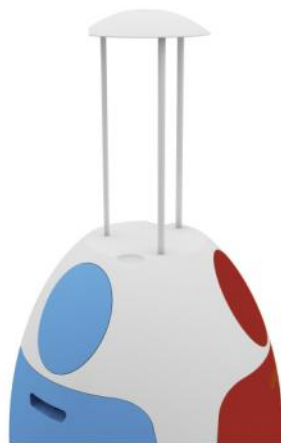

OVETTO
Poubelle pour le tri des déchets