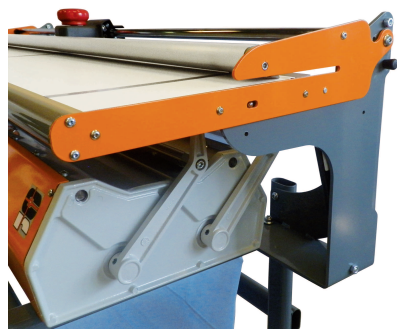

COMBINÉ COUPEUSE PLIEUSE DE PLANS

COSINUS® colors

COMPACTITÉ

- Machine 2 en 1 dégageant de l'espace dans vos bureaux ou ateliers.
- Une coupeuse col de cygne en partie supérieure largeur 130 cm.
- Une plieuse SINUS1221PLUS en partie inférieure.
- Assistance au levage de la coupeuse par 2 vérins hydrauliques.
- Un seul support robuste et design.

Vos plans ou documents sont coupés puis pliés en quelques instants sur une largeur constante de 21 cm.

EFFICACITÉ COSINUS® COLORS bénéficie de plusieurs BREVETS

- Système **exclusif 3S** (Stop&Start System) d'aide à l'introduction du plan garantissant une précision d'exécution incomparable et une qualité de travail accrue.
- Une coupeuse équipée d'un col de cygne permettant une coupe au delà de 130 cm.
- Une plieuse SINUS1221PLUS largeur 115 cm.

ROBUSTESSE

Notre plieuse coupeuse de plans COSINUS® COLORS est conçue pour un très long usage :

- Mécanisme en acier et aluminium traité.
- Ensemble (flasques et bielles) en fonte d'aluminium usinée.
- Support acier grande rigidité.
- Peinture Epoxy cuite au four.

OPTIONS

- Guide profil en long pour le pliage des plans de grande longueur et de petite largeur.
- Bac de pliage et rangement de plans.

ERGONOMIE

- Une logique de fonctionnement naturelle : couper le plan, puis relever la coupeuse et plier le plan.
- Le débrayage par le genou libère entièrement l'espace au sol pour une meilleure circulation autour de la machine.
- **Débrayage du mécanisme par le genou qui libère les mains de l'opérateur** lors de l'engagement du document à plier.
- Tapis d'introduction en deux parties pour faciliter le dégageage du plan.

Réf.	Longueur Plan m	Largeur Pli cm	Poids kg	Dimensions		
				longueur mm	largeur mm	hauteur mm
COSINUS COLORS	1.30 / 1.15	21	79	1570	650	1150

4 COLORIS AU CHOIX

REVENDEUR EXCLUSIF