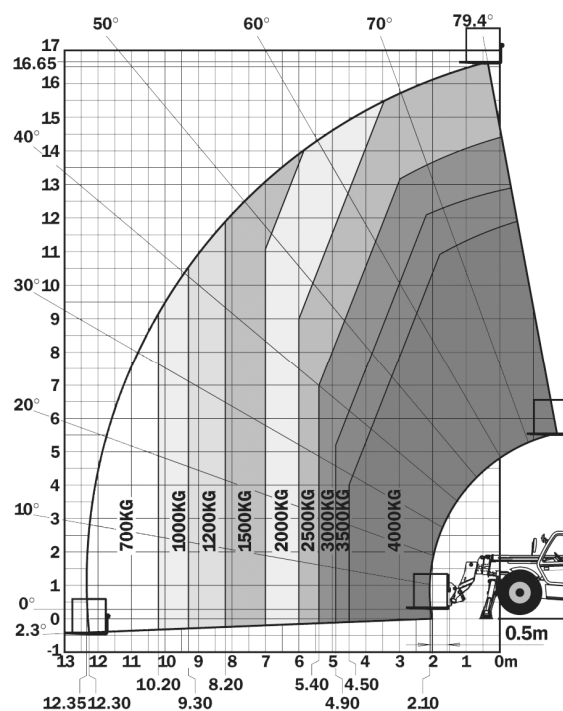

CHARIOT Télescopique

N°Azur 0 810 040 200

PRIX APPEL LOCAL

**CACES R372M
CACES 9**

formation@lavendon.fr

17 m

CT040D170M

Réf : Manitou MT1740

Caractéristiques techniques

Hauteur de travail	16,65 m
Portée	12,35 m
Capacité de charge	4 000 kg
Longueur hors-tout	7,18 m
Largeur totale	2.42 / 3.82 m
Hauteur hors-tout	2,78 m
Fourches	1200 mm
Moteur	Diesel Perkins
Rayon de braquage	4,24 m
Pneus	440/80
Poids	11 220 kg