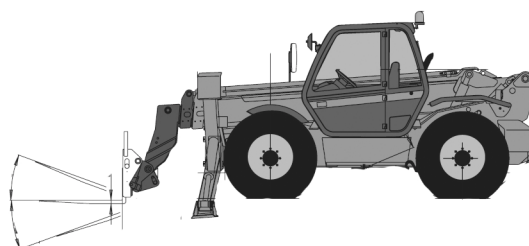

CHARIOT Télescopique

N°Azur 0 810 040 200

PRIX APPEL LOCAL

**CACES R372M
CACES 9**

formation@lavendon.fr

17 m

CT040D170M

Réf : Manitou MT1740

Caractéristiques techniques

Hauteur de travail	16,65 m
Portée	12,35 m
Capacité de charge	4 000 kg
Longueur hors-tout	7,18 m
Largeur totale	2.42 / 3.82 m
Hauteur hors-tout	2,78 m
Fourches	1200 mm
Moteur	Diesel Perkins
Rayon de braquage	4,24 m
Pneus	440/80
Poids	11 220 kg