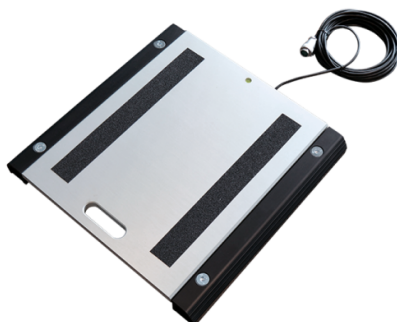

PÈSE ESSIEUX 400 X 300 MM

Kit de 2 pèse roues avec indicateur - IP68 - Portée max 10T

■ Points forts du produit

- Pèse roues et essieux économique avec afficheur LCD
- Caoutchouc antidérapant sur la partie inférieure du pied pour une meilleure adhérence à la surface.
- Le plateau est en aluminium renforcé et de dim. Lxp : 400 x 300 mm
- Les capteurs en acier inoxydable sont plus robuste mais ceux en nickel sont plus économique
- Capacité de pesée : 600 à 10000 kg

Livraison
8 jours

Garantie
2 ans

Description technique

Plate-forme pèse roues. Caoutchouc antidérapant sur la partie inférieure du pied pour une meilleure adhérence à la surface. Disponible en version pour la métrologie légale. Finitions anodisées argent sur la plate-forme et noires sur les pieds. Les plates-formes doivent être appuyées sur une surface rugueuse ou fixées au sol avec leurs accessoires respectifs.

Les plateformes pèse roue se déclinent en 5 modèles résistants à une capacité maximale de 600, 1500, 3000, 6000, 10000 kg.

Protection IP68 :

- Protection totale contre les poussières.
- Protection contre les effets de l'immersion prolongée au-delà de 1 mètre et pendant 30 minutes.