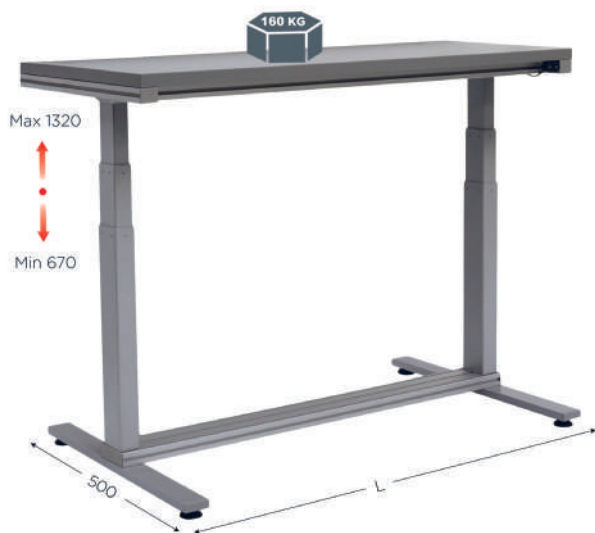

QUALIPOST 620 ERGO

Poste de travail industriel électrique

Application

- Assemblage
- Atelier
- Conditionnement
- Électrique
- Ergonomie
- Industrie
- Lean Manufacturing
- Production
- Qualité

Le poste de travail électrique d'atelier |QUALIPOST 620 ERGO réglable en hauteur offre des conditions optimales pour l'amélioration des conditions de travail et de la performance au sein des ateliers.

L'opérateur a la possibilité de régler la hauteur de son plan de travail et d'adopter la meilleure position de travail selon ses besoins pour réduire les troubles musculosquelettiques (TMS). Il passe rapidement à sa convenance de la position assise ou à la position debout ou assis-debout. L'ergonomie de ce poste de travail assis-debout est maximisé avec l'utilisation des sièges et tabourets ergonomiques.

Le poste d'atelier ergonomique est un moyen efficace pour aider à réduire la pénibilité des tâches et ainsi booster la productivité et la performance au quotidien avec plus de sécurité et de confort au travail.