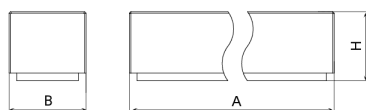

Banc en béton préfabriqué coloris gris granite d'aspect rugueux. Possibilité de le placer séparément ou en groupe.  
Ancrage recommandé : posé à terre.

Ref.	A	B	B1	H
UM372	2000	500	-	450
UM372S	500	500	-	450
UM348S	Ø 580	-	-	450