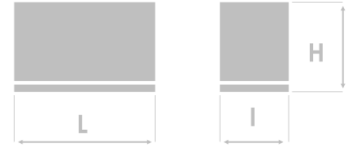

LIGNE PORTABLE
**LÉOPARD 6,5 MONOPHASÉ HONDA OPEN
ESSENCE**

Dimensions :

L : 760 mm

l : 520 mm

H : 620 mm

Poids sec : 91 kg

> DONNÉES TECHNIQUES

DONNÉES GÉNÉRALES	
Puissance	6,5 kVA / 230V
Vitesse de rotation	3 000 tours/minute
Fréquence	50 Hz
Autonomie	2 h
Capacité du réservoir	6,4 L
MOTEUR	
Modèle	HONDA GX390
Refroidissement	Air
Nombre de cylindres	1
Alimentation	11 CH
Système de démarrage	Démarrage manuel
Carburant	Essence sans plomb
ALTERNATEUR	
Type	LINZ E1C10MH