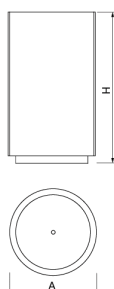

Jardinière en béton préfabriqué coloris gris granite d'aspect rugueux.
Ancrage recommandé : posée à terre.

Ref.	A	B	H
UM1372	580	580	580
UM1373	500	500	980
UM1673	500	500	880

[Fiche de projet](#) | [Catalogue](#) | [Image HD](#)