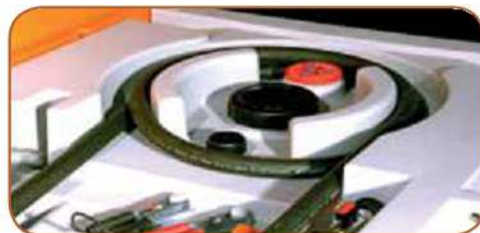

Sens du capot réversible

Soupape de surpression et d'aération

Enrouleur intégré pour 4 m de flexible

Vidéo en ligne

Passages de sangles destinés à l'arrimage

Vanne coupe-circuit

4 anneaux en acier zingué pour lever et arrimer la cuve 600 l

Support pistolet intégré avec fonction anti goutte

Empreintes pour manutention à vide

Passage de fourches pour chariot élévateur

STATIONS EASY MOBIL

**CONFORME
ADR**

STATIONS EASY MOBIL

Stations de ravitaillement gasoil à brancher sur batterie.

- Cuve en polyéthylène simple paroi
 - Dispositif de rangement du flexible de distribution
 - Passages de sangles pour arrimer la cuve
 - Passage de fourches intégré
 - Support pistolet
 - Bouchon de remplissage
 - Soupape de surpression et d'aération
 - Vanne coupe circuit
 - Paroi antiroulis sur modèle 430 et 600 l
 - Pompe :
 - Pompe manuelle simple effet avec 1,5 m de flexible de distribution et pistolet simple en aluminium
 - Pompe électrique à palettes auto-amorçante 12V, débit 40 l/min, pistolet automatique avec raccord tournant, 4 m de câble électrique et 4 m de flexible de distribution
 - Compteur digital K24 en option pour pompe électrique
 - Jauge de niveau à cadran (lecture verticale) en option pour les versions 430 l et 600 l
- Ravitaillement de la cuve par pistolet automatique.