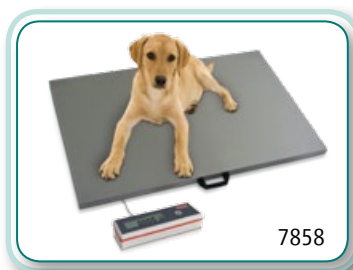

Balances pour vétérinaires

SOEHNLE
PROFESSIONAL

7858

Pèse-animaux

- S** Également adapté aux grands animaux
- S** Poids réduit – facile à transporter

- > Utilisation simple et rapide grâce à une touche
- > Affichage LCD facile à lire avec chiffres d'une hauteur de 20 mm
- > Fonction de tarage : possibilité de tarer tout élément de confort
- > Fonction de mémoire : pour une meilleure lecture du poids
- > Afficheur en plastique robuste de qualité supérieure
- > Grande plateforme de pesage en inox avec tapis en caoutchouc noir amovible
- > Particulièrement plat (35 mm de hauteur)
- > Transportable grâce à la poignée
- > Fonction économie d'énergie avec extinction automatique
- > Fonctionne sur batterie rechargeable : durée d'utilisation 50 h, durée de charge 5,5 h

7859

No de référence	7858.70.002	7859.70.002
Modèle	inox	avec chanfrein
Portée	200 kg	200 kg
Précision	100 g	100 g
Dimensions	900x600x35 mm	900x600x35 mm
Poids	13,7 kg	10,7 kg

Accessoires

Sac pour cordon d'alimentation
No de référence 2507.03.001

7858

8310.00

Balance pour petits animaux
« Multina Plus »

- S** Nacelle amovible
- S** Peut être utiliser pour des animaux jusqu'à 20 kg

- > Utilisation simple avec une touche
- > Avec nacelle amovible
Pour des animaux jusqu'à 20 kg
- > Lecture aisée grâce à l'afficheur LCD
- > Fonction de tarage : possibilité de tarer tout élément de confort posé sur la balance
- > Fonction de mémoire : le poids reste affiché environ 10 secondes après avoir retiré la charge
- > Nettoyage facile
- > Fonction économie d'énergie avec extinction automatique
- > Fonctionne avec 1 pile 9 V 6LR61 PP3 (non compris dans la livraison)