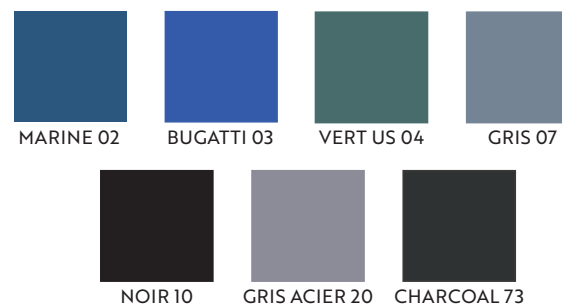

VESTE IDÉAL PLUS

FICHE TECHNIQUE PRODUIT

RÉFÉRENCE : 413*CP5

TAILLANT : ① ▶ ⑥

Gris Acier 20

Marine 02

Charcoal 73

Bugatti 03

Noir 10

Vert US 04

Gris 07

DESCRIPTIF

Col chevalière • Fermeture 4 boutons recouverte par patte attenante • 1 poche poitrine plaquée côté gauche • 1 poche poitrine côté droit à soufflets et à rabat fermé par gripper pouvant accueillir un téléphone • 2 poches basses plaquées • 1 poche stylo à deux compartiments sur la manche gauche • Renforts bas de poches • Bas de manches droits réglables par grippers.

Vêtement disponible jusqu'à épuisement des stocks

multipoches

GAMME COLORIS

COMPOSITION TISSU

65% Coton 35% Polyester -
300 gr/m²

CONDITIONS DE LAVAGE

ENVIRONNEMENT NORMATIF