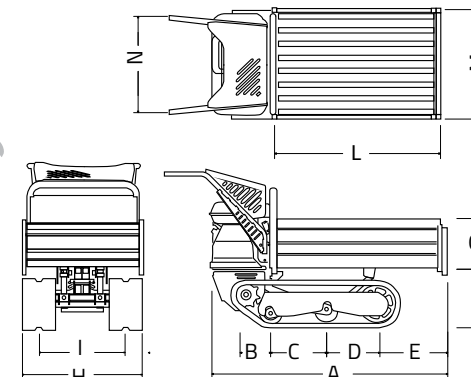

	mm	in
(A)	1670	65.8
(B)	145	5.7
(C)	330	13
(D)	335	13.2
(E)	270	10.6
(F)	360	14.2
(G)	225	8.86
(H)	660	26
(I)	480	18.9
(L)	1000	39.4
(M)	740	29.1
(N)	600	23.6

Dati tecnici / Données techniques

	Motore / Moteur Benzina / Essence	Honda Gx 160 5 hp
	Trasmissione / Transmission Tipo / Type Marcia ridotta / Vitesse réduite Marcia veloce / Vitesse rapide Retromarcia / Inverser	meccanica / mécanique 2,2 Km/h (1.4 mph) 3,9 Km/h (2.4 mph) 1,9 Km/h (1.2 mph)
	Sottocarro cingolato / Châssis Larghezza cingoli / Largeur de voie Rulli oscillanti con ingrassatore / Rouleaux oscillants avec graisseur Regol. tensione cingoli aut. a molla / Piste tension ajustement autom. par ressort	180 mm (7.1 in) 2 Si/ Oui
	Prestazioni e dimensioni / Performances et dimensions Capacità operativa / Capacité opérationnelle Peso / Poids Cassone lunghezza / longueur de caisse Cassone larghezza / largeur de boîte	400 Kg (882 lb) 195 Kg (430 lb) da 1000 a 1200 mm (39.4 to 47.2 in) da 740 a 1040 mm (24.4 to 36.2 in)

	mm	in
(A)	1670	65.8
(B)	145	5.7
(C)	330	13
(D)	335	13.2
(E)	270	10.6
(F)	360	14.2
(G)	225	8.86
(H)	660	26
(I)	480	18.9
(L)	1000	39.4
(M)	740	29.1
(N)	600	23.6

 **Cormidi**
Via Fonte, 342
Roccadaspide (SA) Italy
tel +39 0828 943688
fax +39 0828 943963