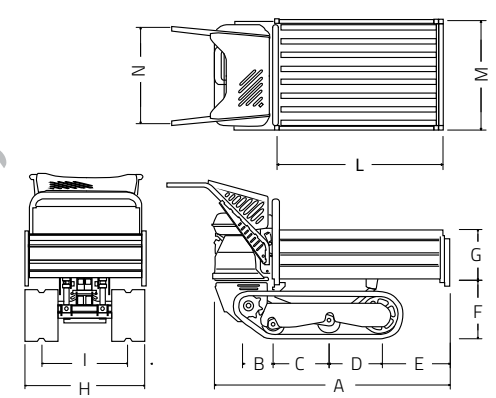

	mm	in
(A)	1670	65.8
(B)	145	5.7
(C)	330	13
(D)	335	13.2
(E)	270	10.6
(F)	360	14.2
(G)	225	8.86
(H)	660	26
(I)	480	18.9
(L)	1000	39.4
(M)	740	29.1
(N)	600	23.6

Dati tecnici / Données techniques

	Motore / Moteur Benzina / Essence	Honda Gx 160 5 hp
	Trasmissione / Transmission Tipo / Type Marcia ridotta / Vitesse réduite Marcia veloce / Vitesse rapide Retromarcia / Inverser	meccanica / mécanique 2,2 Km/h (1.4 mph) 3,9 Km/h (2.4 mph) 1,9 Km/h (1.2 mph)
	Sottocarro cingolato / Châssis Larghezza cingoli / Largeur de voie Rulli oscillanti con ingrassatore / Rouleaux oscillants avec graisseur Regol. tensione cingoli aut. a molla / Piste tension ajustement autom. par ressort	180 mm (7.1 in) 2 Si/ Oui
	Prestazioni e dimensioni / Performances et dimensions Capacità operativa / Capacité opérationnelle Peso / Poids Cassone lunghezza / longueur de caisse Cassone larghezza / largeur de boîte	400 Kg (882 lb) 195 Kg (430 lb) da 1000 a 1200 mm (39.4 to 47.2 in) da 740 a 1040 mm (24.4 to 36.2 in)

	mm	in
(A)	1670	65.8
(B)	145	5.7
(C)	330	13
(D)	335	13.2
(E)	270	10.6
(F)	360	14.2
(G)	225	8.86
(H)	660	26
(I)	480	18.9
(L)	1000	39.4
(M)	740	29.1
(N)	600	23.6

 **Cormidi**
Via Fonte, 342
Roccadaspide (SA) Italy
tel +39 0828 943688
fax +39 0828 943963