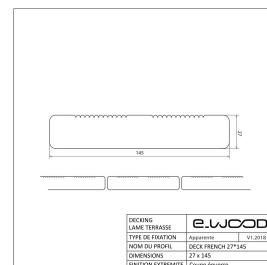

1-TERRASSE BOIS PIN SYLVESTRE CLASSE 4 VERT - RAINURÉ 'FRENCH' 27*145*LONG.DISPONIBLE CERTIFIE PEFC 70%