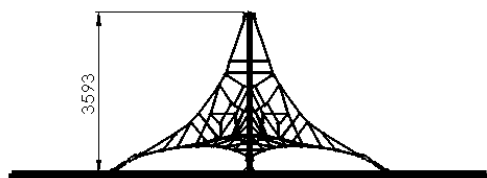

Ressentir

Rêver

Grimper

Tenir en
Équilibre

Se Suspendre

Poteaux inox RONDS Ø101.6 mm

Panneaux HDPE

Cordage Armé polypropylène 16mm