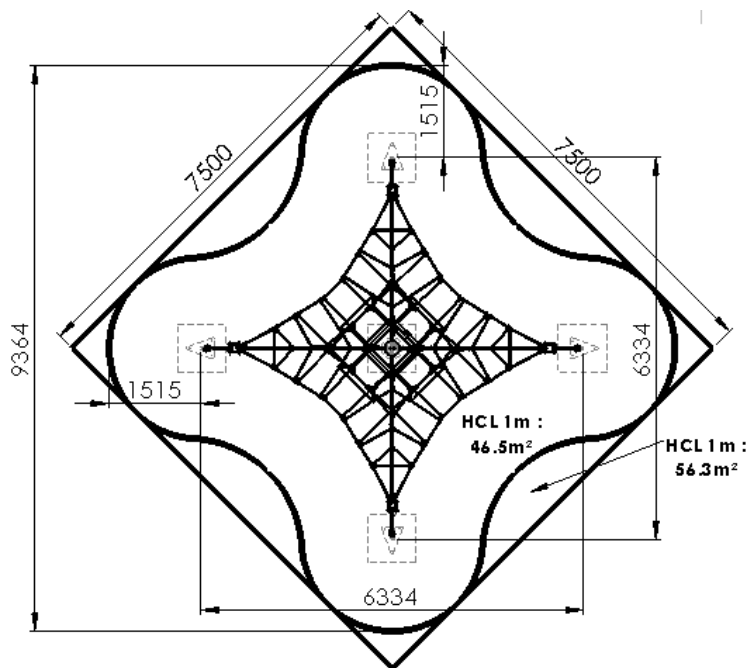

Créa PY350 C1

Gamme Pyramide

15

4-12

Ans

1 m

Échanger

Se reposer

Ressentir

Rêver

Grimper

Tenir en
Équilibre

Se Suspendre

Poteaux inox RONDS Ø101.6 mm

Panneaux HDPE

Cordage Armé polypropylène 16mm