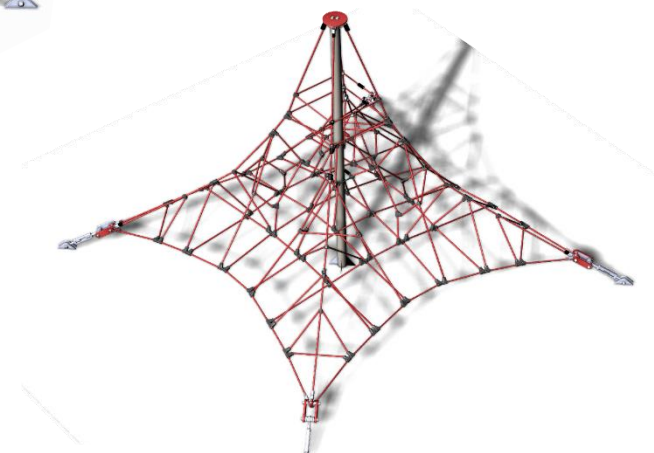

Créa PY350 C1

Gamme Pyramide

15

4-12

Ans

1 m

Échanger

Se reposer

Ressentir

Rêver

Grimper

Tenir en
Équilibre

Se Suspendre

Poteaux inox RONDS Ø101.6 mm

Panneaux HDPE

Cordage Armé polypropylène 16mm