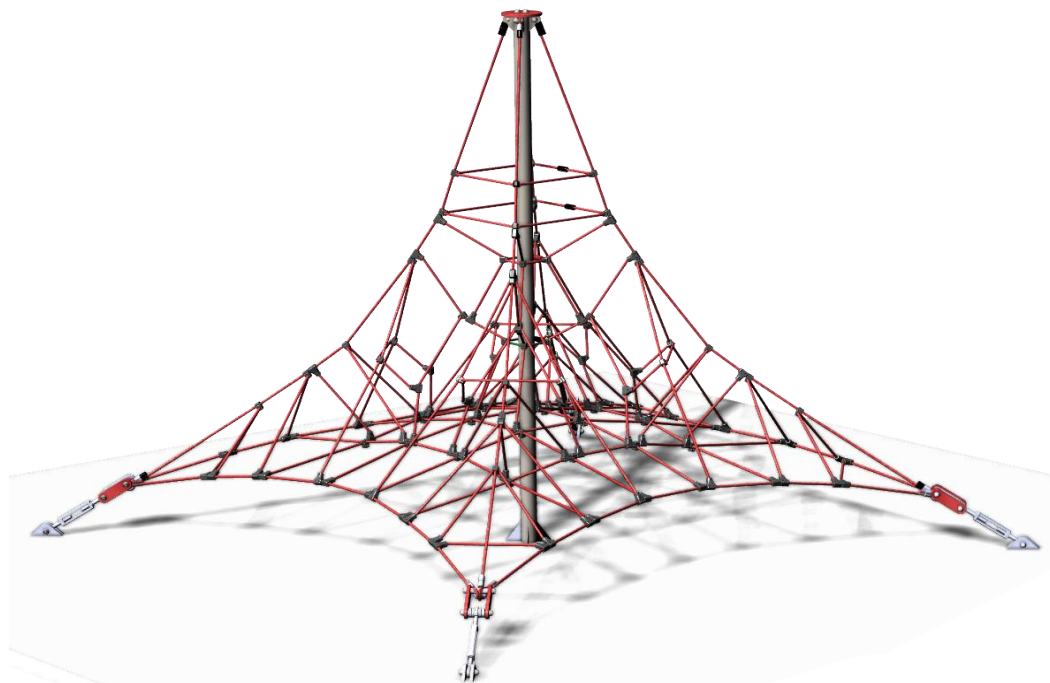

Créa PY350 C1

Gamme Pyramide

15

4-12

Ans

1 m

Échanger

Se reposer

Ressentir

Rêver

Grimper

Tenir en
Équilibre

Se Suspendre

Poteaux inox RONDS Ø101.6 mm

Panneaux HDPE

Cordage Armé polypropylène 16mm