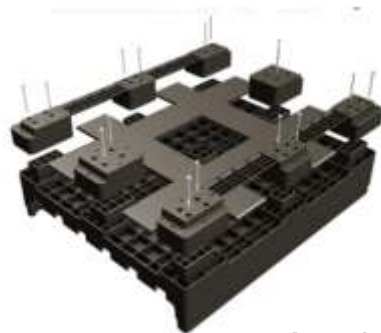

Conteneur pliable Heavy + - FLC Heavy 1210+

— Fiche technique

- **Caractéristiques du produit**
- Dim. Ext. : 1200x1000x975 mm
- Dim. Int.: 1140x940x810 mm
- Volume: 830 L
- Hauteur repliée: 325 mm
- Poids: +/- 53 Kgs
- Charge unitaire admissible: 1000 Kgs
- Charge statique: 1+3
- Charge dynamique: 1+1
- Existe en version 2 ou 3 semelles
- Fond renforcé