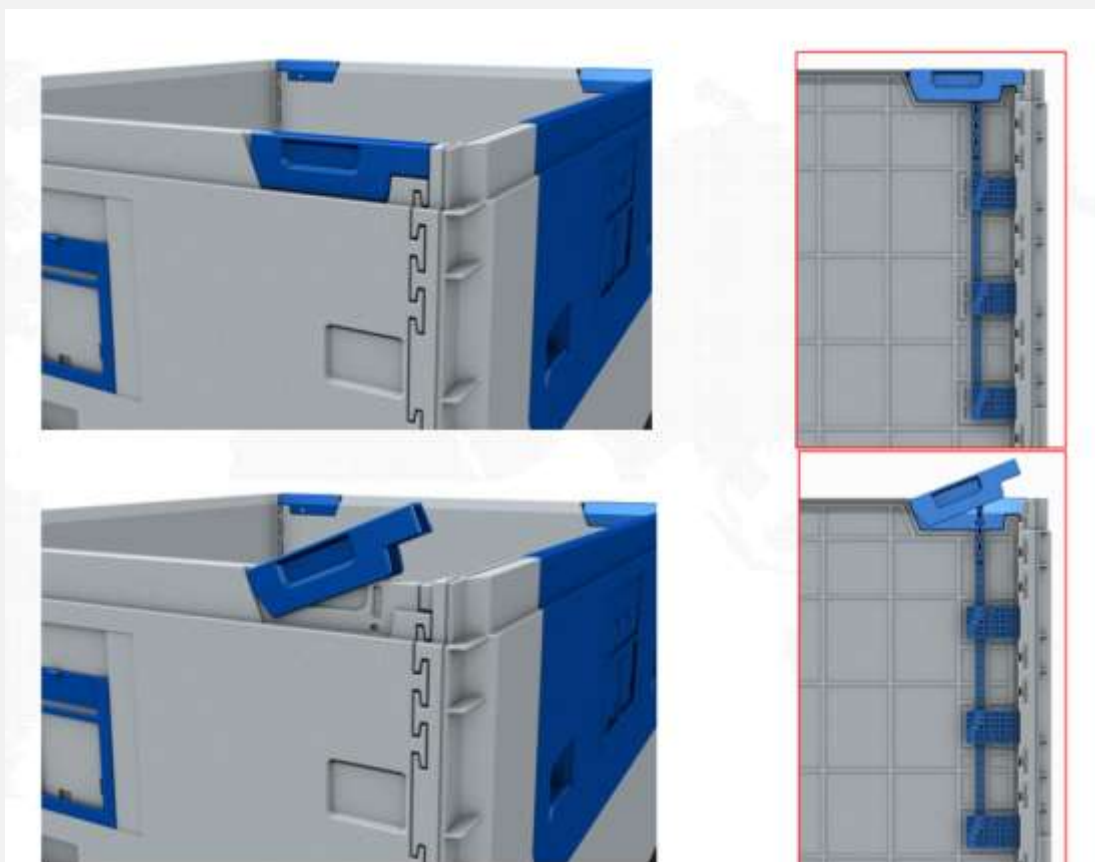

Conteneur pliable Heavy + - FLC Heavy 1210+

— Fiche technique

1 poignée à 3 loquets pour ouverture de la fenêtre avant

Service client : + 33 5 62 57 88 38

Tous nos produits
sont fabriqués à 95 %
en plastique recyclé