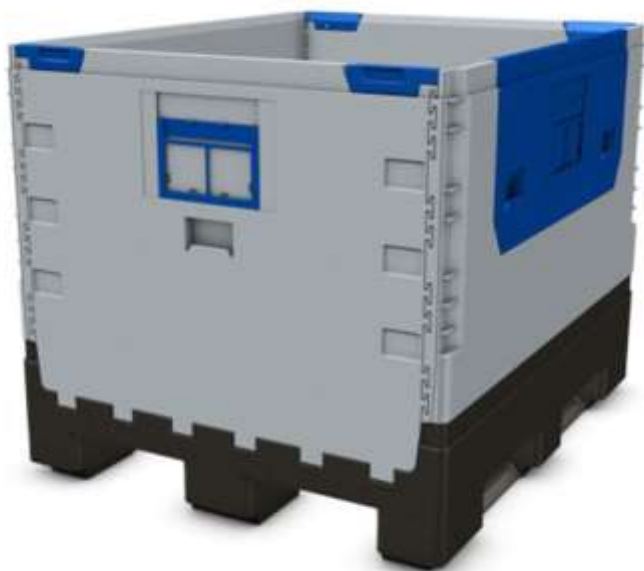

Conteneur pliable Heavy + - FLC Heavy 1210+

— Fiche technique

- **Caractéristiques du produit**
- Dim. Ext. : 1200x1000x975 mm
- Dim. Int.: 1140x940x810 mm
- Volume: 830 L
- Hauteur repliée: 325 mm
- Poids: +/- 53 Kgs
- Charge unitaire admissible: 1000 Kgs
- Charge statique: 1+3
- Charge dynamique: 1+1
- Existe en version 2 ou 3 semelles
- Fond renforcé

Fond renforcé

Service client : + 33 5 62 57 88 38

Tous nos produits
sont fabriqués à 95 %
en plastique recyclé

Conteneur pliable Heavy + - FLC Heavy 1210+

— Fiche technique

1 poignée à 3 loquets pour ouverture de la fenêtre avant

Service client : + 33 5 62 57 88 38

Tous nos produits
sont fabriqués à 95 %
en plastique recyclé

Conteneur pliable Heavy + - FLC Heavy 1210+

— Fiche technique

Le panneau avant peut être retiré pour aider à la manutention de produits lourds.