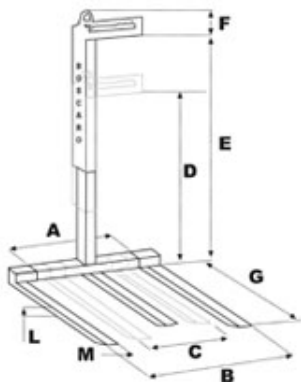

Available avec dents 1200 mm