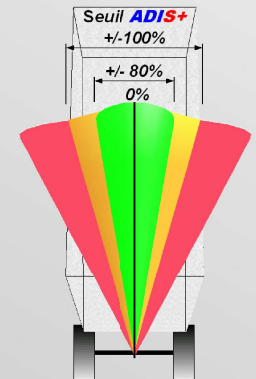

Un dispositif exclusif

- Surveillance de l'inclinaison
- Blocage et redescende automatique de la benne tant que l'angle est critique
- Conservation du mode opératoire
- Aide au positionnement sur écran