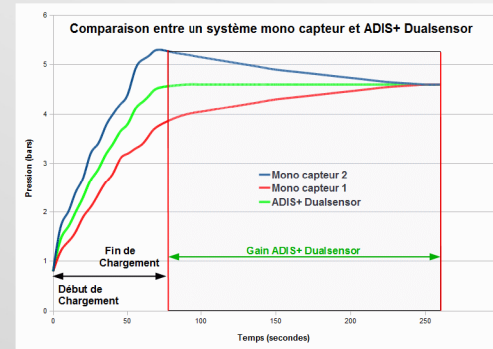

DERISYS, l'expertise en plus

➔ La technologie ADIS+ DualSensor, apporte gain de temps au chargement et précision