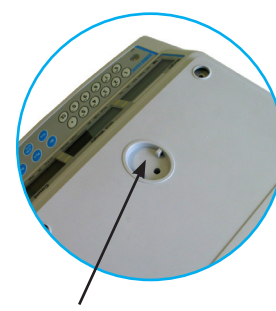

### Caractéristiques :

- 103 mémoires PLU
- Batterie interne rechargeable ou alimentation secteur
- Auto extinction
- Ecrans LCD rétro éclairés
- Second rétro éclairage sur les écrans client et sur l'écran sur colonne<sup>1</sup>
- Interface RS-232
- Plateau en acier inoxydable
- Pieds de mise à niveau réglables
- Niveau à bulle
- Prix par 100g ou prix au kg<sup>3</sup>
- Tare pleine portée
- Protection contre les surcharges

Interface RS-232 bidirectionnelle pour envoyer les résultats vers une imprimante ou un PC.

Compartiment de la batterie pour une batterie interne rechargeable

Emplacement du scellement homologué EC type / OIML / SABS