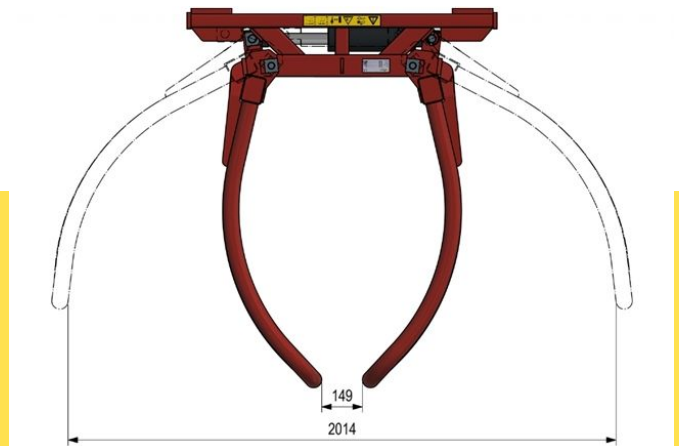

Pince à balle pour balles rondes

- Pince à balle uniquement pour balles rondes
- Bras de serrage puissant tubulaire à parois épaisses
- Bras cintrés parfaitement ergonomiques
- Équipé en série d'un clapet anti-retour et soupape de décharge à commande assistée
- Fournies avec flexibles et raccords rapides

Type	Nombres des balles	Diamètre de balles	Capacité max.	Poids	Prix
BKP	1	900 - 1300 mm	1500 kg	250 kg	€ 2025,-

WIFO Balenklem BKP

WIFO Balenklem BKP