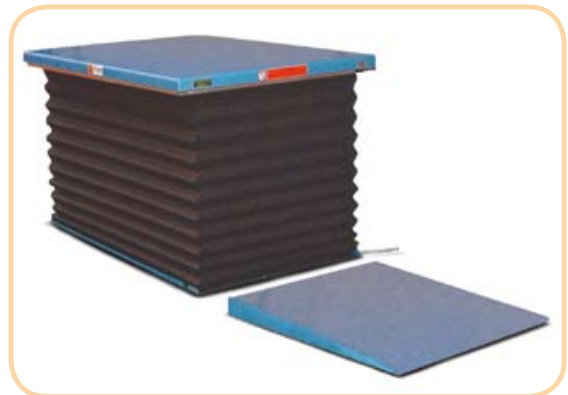

Avec plateau plein et rampe d'accès

Table en U pour charge au transpalette

Fourniture avec un vrai coffret électrique
et son support

Solution avec soufflet et rampe

Série SL et SL2 pour l'aménagement des postes de travail ou les faibles contraintes

Série AVL, la table industrielle charge de 500 à 2000 KG avec adaptation du plateau

Série SN et SR,
le prolongement de
la gamme AVL
pour fortes charges et
équipement de quai

Les réalisations spéciales :
De l'expérience dans tous les domaines industriels