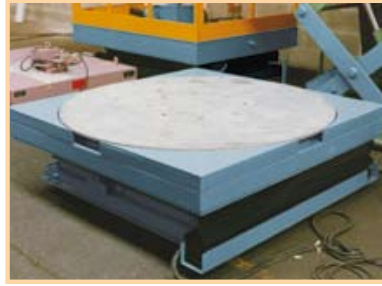

Avec plateau plein et rampe d'accès

Table en U pour charge au transpalette

Fourniture avec un vrai coffret électrique
et son support

Solution avec soufflet et rampe

Série SL et SL2 pour l'aménagement des postes de travail ou les faibles contraintes

Série AVL, la table industrielle charge de 500 à 2000 KG avec adaptation du plateau

Série SN et SR,
le prolongement de
la gamme AVL
pour fortes charges et
équipement de quai

Les réalisations spéciales :
De l'expérience dans tous les domaines industriels