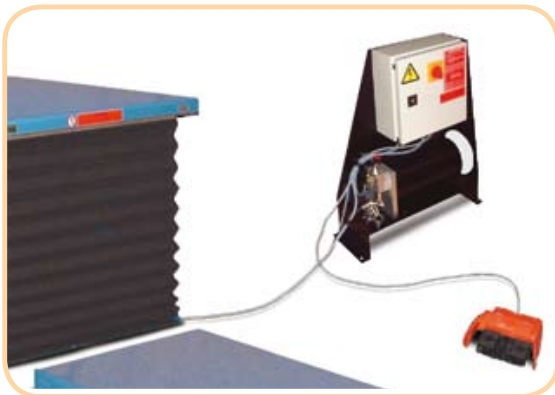

Avec plateau plein et rampe d'accès

Table en U pour charge au transpalette

Fourniture avec un vrai coffret électrique
et son support

Solution avec soufflet et rampe

Série SL et SL2 pour l'aménagement des postes de travail ou les faibles contraintes

Série AVL, la table industrielle charge de 500 à 2000 KG avec adaptation du plateau

Série SN et SR,
le prolongement de
la gamme AVL
pour fortes charges et
équipement de quai

Les réalisations spéciales :
De l'expérience dans tous les domaines industriels