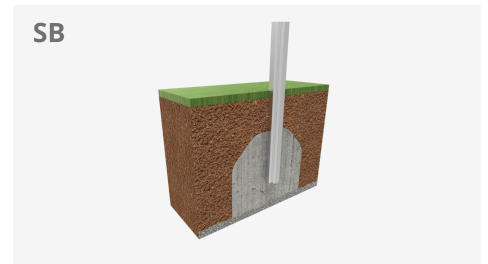

Collection d'aires de jeux fabriquée à base de matériaux ne requérant aucun entretien.

Jusqu'à quelle hauteur pouvez-vous grimper ? Atteignez tous les sommets avec notre gamme de filets Spider. Disponibles en plusieurs coloris et tailles.

Ref	A x B			
JR02	7780x7780	60.50m ²	0.44m	6
JR04	9500x9500	90.25m ²	0.62m	17
JR06	12240x12240	150m ²	0.70m	36
JR08	13021x13021	170m ²	1.25m	40

Matériaux :

Structure, Métal : Les mâts sont en acier inoxydable AISI304L de Ø127x3mm et sont le centre de la structure fondamentale des filets tridimensionnels. Sa fonction est d'égaliser les oscillations du réseau et de supporter des charges élevées provenant des différents axes. Ancres de fondation en acier galvanisé à chaud grade 43A selon EN1461.

Filets, Corde armée anti-vandalisme : les cordes des filets sont spécialement conçues pour leur fonction. Elles sont composées d'un noyau en acier ou de fibre entouré de 6 fils en acier tressé avec un revêtement en polyamide. Les diamètres des cordes sont sélectionnés en fonction du poids et de la tension de l'ensemble. Ces cordes présentent une grande résistance aux rayons UV et à la corrosion. Les connecteurs sont en nylon et s'adaptent parfaitement au diamètre de la corde en évitant son mouvement.

Pièce la plus grande (mm) : 4000x150x150 / Pièce la plus lourde (kg) : 30

ZONE D'IMPACT : Aire de sécurité et revêtement du sol conformes à la réglementation EN1176-1:2017.

Disponibilité des pièces de rechange : 10 ans.