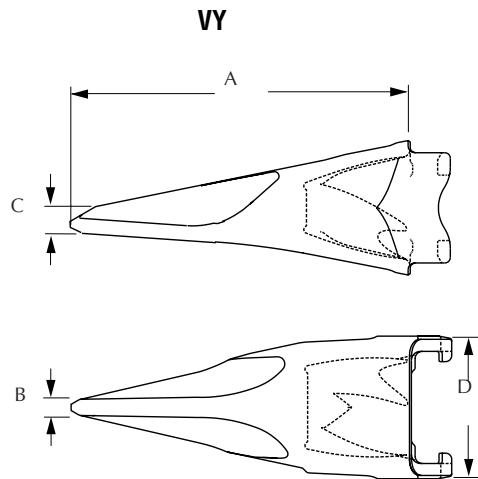

SARL Maxima

Dimensions dents de godet à claveter V17VY

A en mm	B en mm	C en mm	D en mm
155	6	5	65

Clavette

L en mm
48