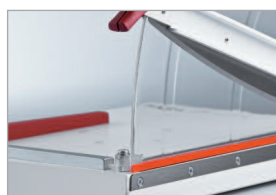

IDEAL 1134

Cisaille robuste et confortable adaptée à tous vos travaux de coupe au bureau et jusqu'au format A4.

- Grande table robuste entièrement métallique
- Tracé sur la table des formats A6 à A4
- Lame et contre-lame réaffûttables, en acier d'Allemagne
- Butée arrière coulissante
- Butée latérale graduée en millimètres et en pouces
- Dispositif de pression manuelle par règle transparente
- Dispositif de protection de lame avec indicateur rouge intégré, permettant une parfaite visibilité de la ligne de coupe
- Poignée de préhension ergonomique
- Quatre pieds en caoutchouc pour plus de stabilité.

Garantie : 2 ans sur pièces.

Conforme aux normes de sécurité européennes.

Parfaite visibilité de la ligne de coupe

Tracés des formats courants sur la table

CARACTÉRISTIQUES TECHNIQUES

Longueur de coupe : 350 mm (adaptée au format A4)

Capacité de coupe* : 25 feuilles

Dimensions de la table : 304 x 385 mm

Dimensions : H 310 x L 340 x P 570 mm

Poids : 4 kg

* en feuilles A4, 70 g/m²

Référence	Désignation	Code EAN
1134 1000	IDEAL 1134	4019364102202