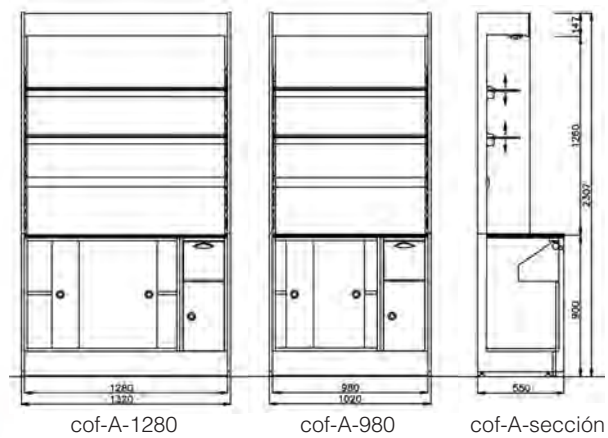

series
bakery&coffee

modelo
bakery
mural

bak-A-1280

bak-A-980

bak-A-680

bak-A-sección

- Cornisa con iluminación. Opcional en entrepaños.
- Entrepaños regulables en altura.
- Armario inferior con puertas correderas.
- Encimera de mármol compacto.
- Fondo de acero inoxidable.
- Éclairage en partie supérieure. Option éclairage étagères.
- Étagères réglables en hauteur.
- Rangement inférieur à portes coulissantes.
- Dessus en marbre compact.
- Fond en inox.
- Lighting cornice. Optional light in shelf.
- Adjustable shelf.
- Bottom cupboard with sliding doors.
- Marble top work.
- Stainless steel rear panel.

modelo
bakery
colgado

bak-C-1280

bak-C-980

bak-C-680

bak-C-sección

modelo
coffee
mural

- Cornisa con iluminación.
- Entrepauos regulables en altura.
- Armario inferior con puertas correderas.
- Cajón para poso de café opcional.
- Encimera de mármol compacto.
- Fondo de acero inoxidable.
- Éclairage en partie supérieure.
- Étagère réglables en hauteur.
- Rangement inférieur à portes coulissantes.
- Tiroir marc de café en option.
- Dessus marbre compact.
- Fond en inox.
- Lighting cornice.
- Adjustable shelf.
- Bottom cupboard with sliding doors.
- Coffee ground drawer in optional.
- Marble working top.
- Stainless steel rear panel.