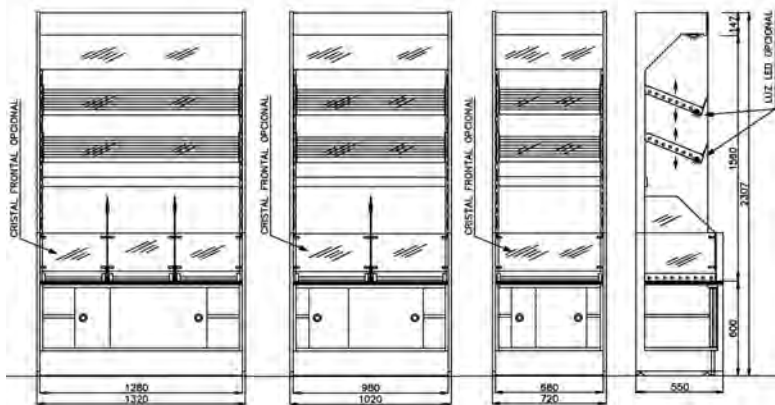

series
bakery&coffee

modelo
bakery
mural

bak-A-1280

bak-A-980

bak-A-680

bak-A-sección

- Cornisa con iluminación. Opcional en entrepaños.
- Entrepaños regulables en altura.
- Armario inferior con puertas correderas.
- Encimera de mármol compacto.
- Fondo de acero inoxidable.
- Éclairage en partie supérieure. Option éclairage étagères.
- Étagères réglables en hauteur.
- Rangement inférieur à portes coulissantes.
- Dessus en marbre compact.
- Fond en inox.
- Lighting cornice. Optional light in shelf.
- Adjustable shelf.
- Bottom cupboard with sliding doors.
- Marble top work.
- Stainless steel rear panel.