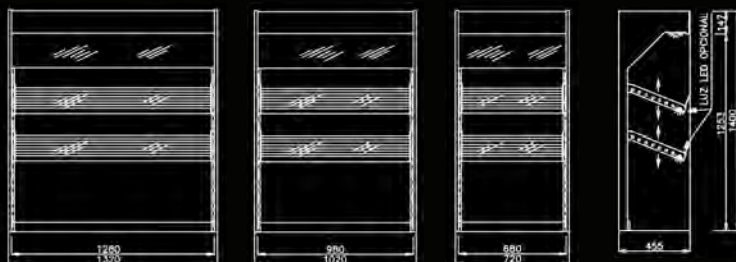

series
bakery&coffee

modelo
bakery
mural

bak-A-1280

bak-A-980

bak-A-680

bak-A-sección

- Cornisa con iluminación. Opcional en entrepaños.
- Entrepaños regulables en altura.
- Armario inferior con puertas correderas.
- Encimera de mármol compacto.
- Fondo de acero inoxidable.
- Éclairage en partie supérieure. Option éclairage étagères.
- Étagères réglables en hauteur.
- Rangement inférieur à portes coulissantes.
- Dessus en marbre compact.
- Fond en inox.
- Lighting cornice. Optional light in shelf.
- Adjustable shelf.
- Bottom cupboard with sliding doors.
- Marble top work.
- Stainless steel rear panel.

modelo
bakery
colgado

bak-C-1280

bak-C-980

bak-C-680

bak-C-sección

modelo
coffee
mural

- Cornisa con iluminación.
- Entrepauos regulables en altura.
- Armario inferior con puertas correderas.
- Cajón para poso de café opcional.
- Encimera de mármol compacto.
- Fondo de acero inoxidable.
- Éclairage en partie supérieure.
- Étagère réglables en hauteur.
- Rangement inférieur à portes coulissantes.
- Tiroir marc de café en option.
- Dessus marbre compact.
- Fond en inox.
- Lighting cornice.
- Adjustable shelf.
- Bottom cupboard with sliding doors.
- Coffee ground drawer in optional.
- Marble working top.
- Stainless steel rear panel.