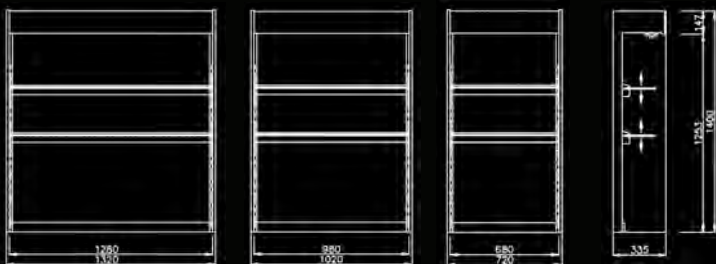

modelo
coffee
colgado