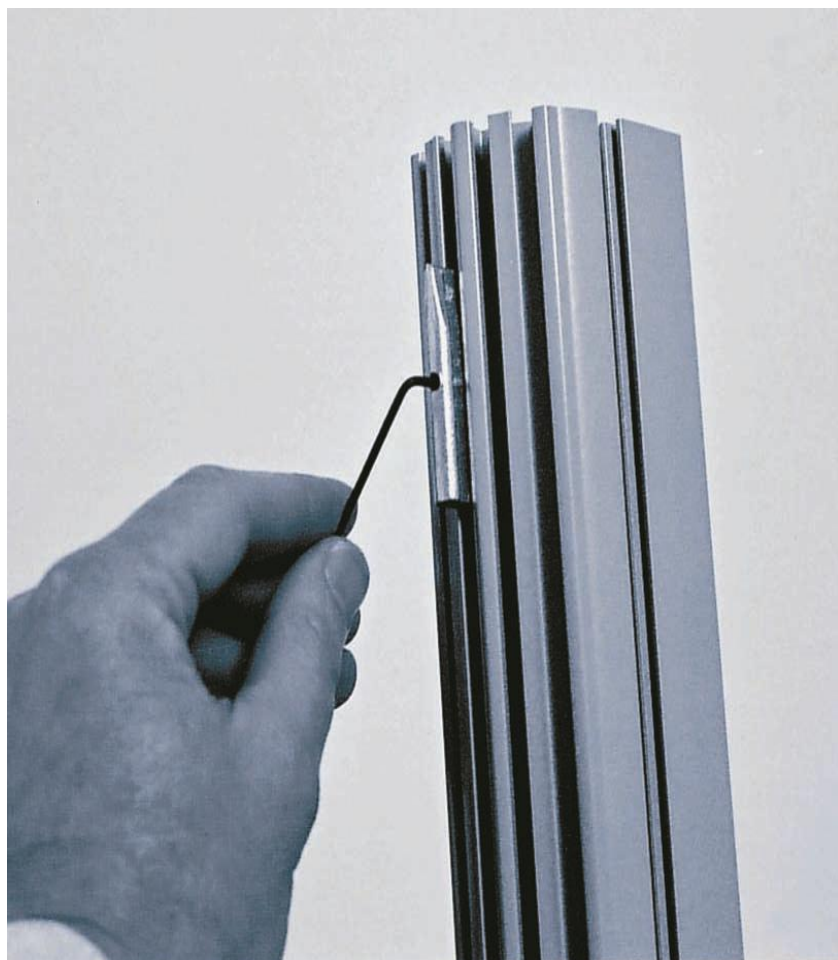

L'épaisseur de 60mm du cadre porteur, donne son caractère robuste à ce produit de haute qualité.

Les plinthes passe-câbles sont de série, les crémaillères porte étagères 3^{ème} niveau sont optionnelles mais peuvent être ajoutées à tout moment.

De nombreux éléments comme le rail porte accessoires, les stabilisateurs, dos d'armoires, complète ce programme.

Une réponse technique

Dans sa version acoustique, la gamme NEWSYSTEM est équipée de la technologie Acoustique NEWTECH© développée et brevetée par NEWFORMS, garantissant la performance acoustique la plus élevée du marché, avec un résultat moyen, toutes fréquences confondues selon la norme ISO EN NF 11654, de 95% d'absorption.

Norme et fiche technique disponibles sur www.newforms.fr

NEWSYSTEM garanti une flexibilité maximale grâce à sa liaison par "gonds-coulisses ©" conçue et brevetée par NEWFORMS, permettant une installation multi directionnelle et les angulations 90°, 135°, 180°, sans poteau et accessoires complémentaires.