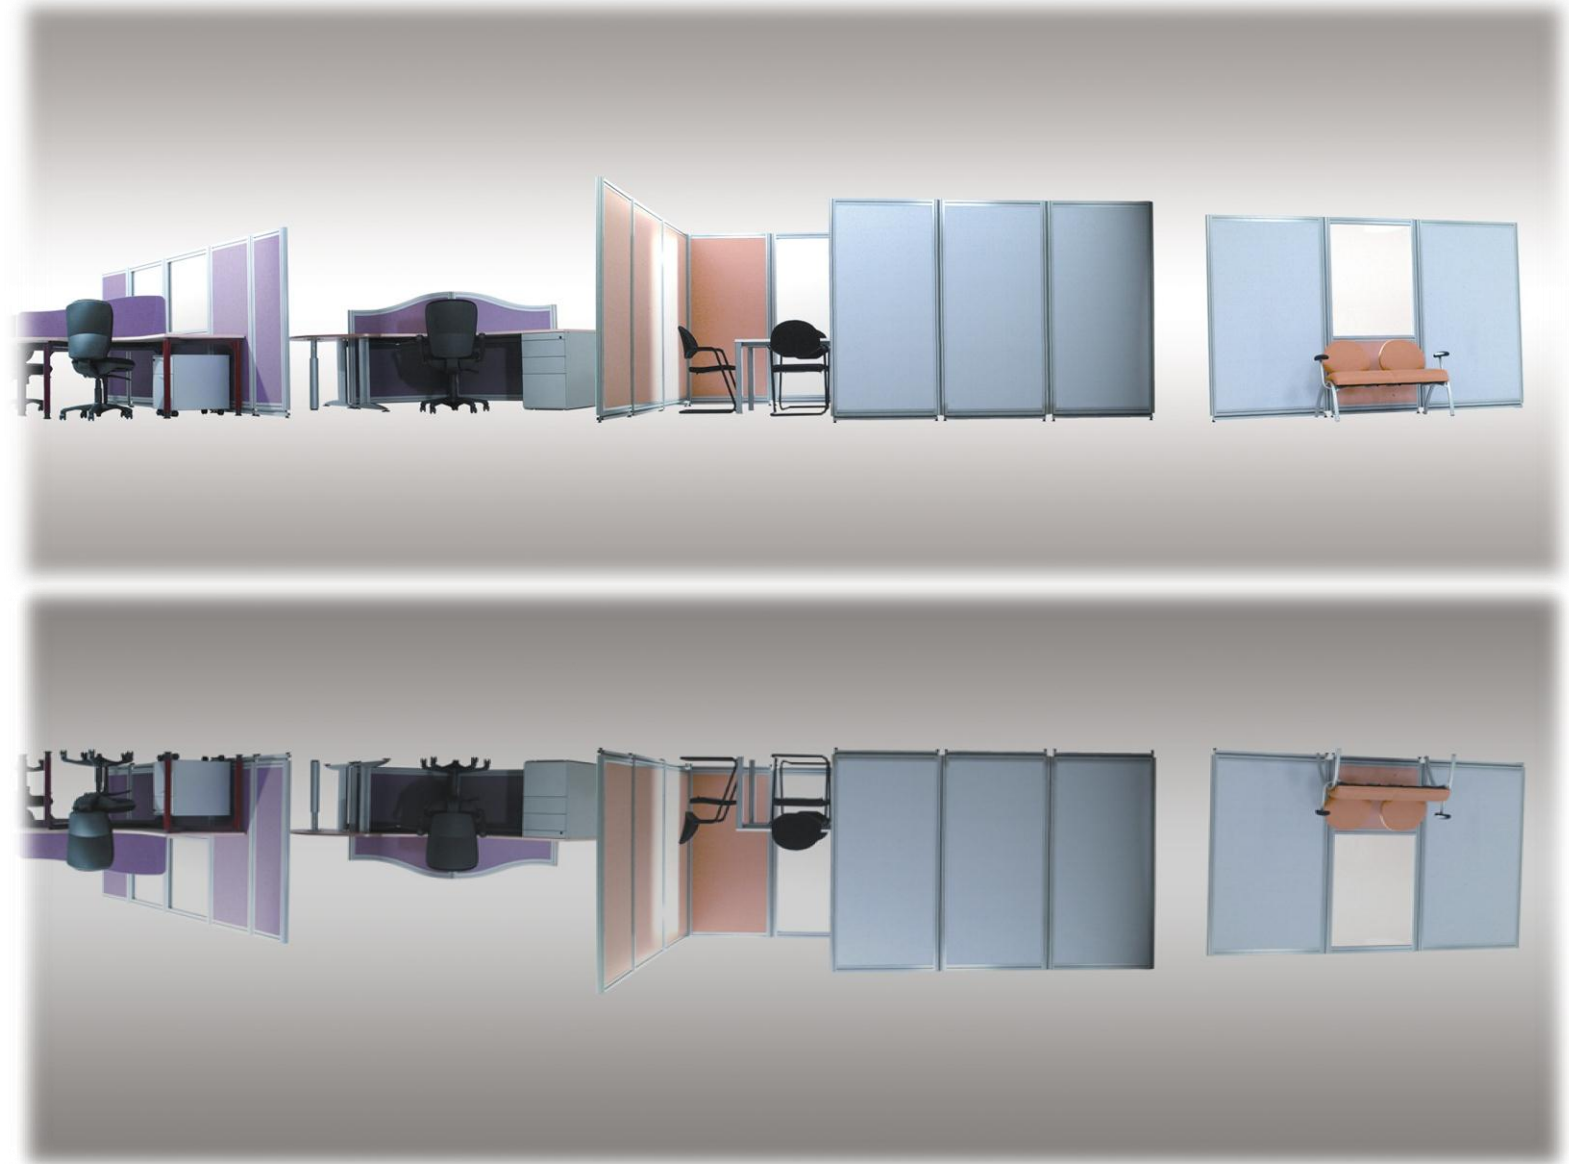

NEWSYSTEM

Pourquoi ne pas parler performances ?

NEWSYSTEM, l'ultra performance du cloisonnement semi hauteur.

Une réponse modulaire

NEWSYSTEM est un programme de cloisonnement modulaire semi hauteur standard et acoustique, permettant un parfait aménagement des espaces de travail, de réunion, d'attente.

L'épaisseur de 60mm du cadre porteur, donne son caractère robuste à ce produit de haute qualité.

Les plinthes passe-câbles sont de série, les crémaillères porte étagères 3^{ème} niveau sont optionnelles mais peuvent être ajoutées à tout moment.

De nombreux éléments comme le rail porte accessoires, les stabilisateurs, dos d'armoires, complète ce programme.

Une réponse technique

Dans sa version acoustique, la gamme NEWSYSTEM est équipée de la technologie Acoustique NEWTECH© développée et brevetée par NEWFORMS, garantissant la performance acoustique la plus élevée du marché, avec un résultat moyen, toutes fréquences confondues selon la norme ISO EN NF 11654, de 95% d'absorption.

Norme et fiche technique disponibles sur www.newforms.fr

NEWSYSTEM garanti une flexibilité maximale grâce à sa liaison par "gonds-coulisses ©" conçue et brevetée par NEWFORMS, permettant une installation multi directionnelle et les angulations 90°, 135°, 180°, sans poteau et accessoires complémentaires.