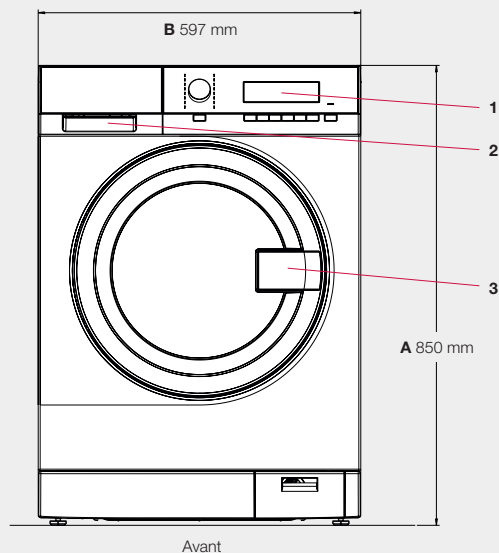

Monnayeur	Accessoire
Système externe de dosage de produits	Accessoire
Socle	Accessoire
Kit de superposition	Accessoire

Dimensions avec le cadre

Hauteur (A), mm	850
Largeur (B), mm	597
Profondeur (C), mm	624
Hauteur emballage, mm	900
Largeur emballage, mm	630
Profondeur emballage, mm	701
Poids net, kg	80,5
Poids emballé, kg	82