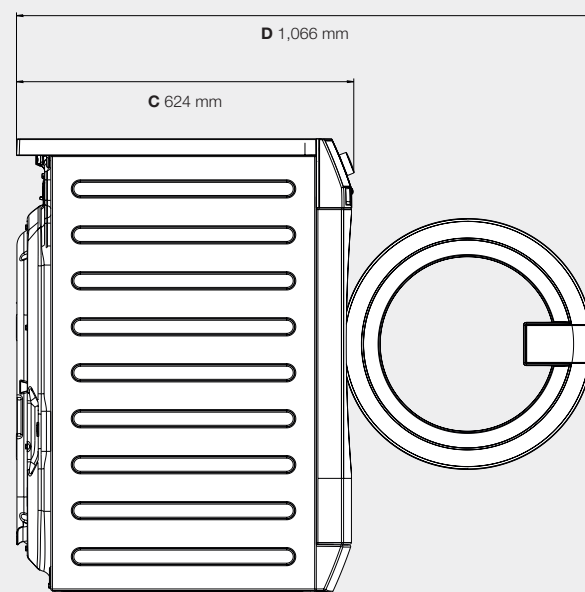

Avant

Côté droit