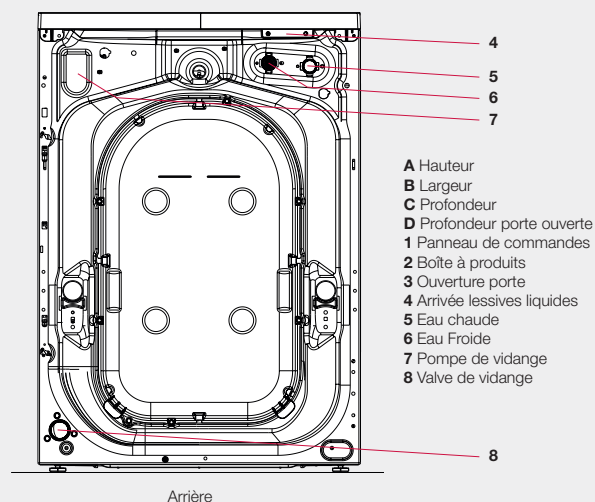

Arrière

Nous nous réservons le droit de modifier ces caractéristiques

Electrolux