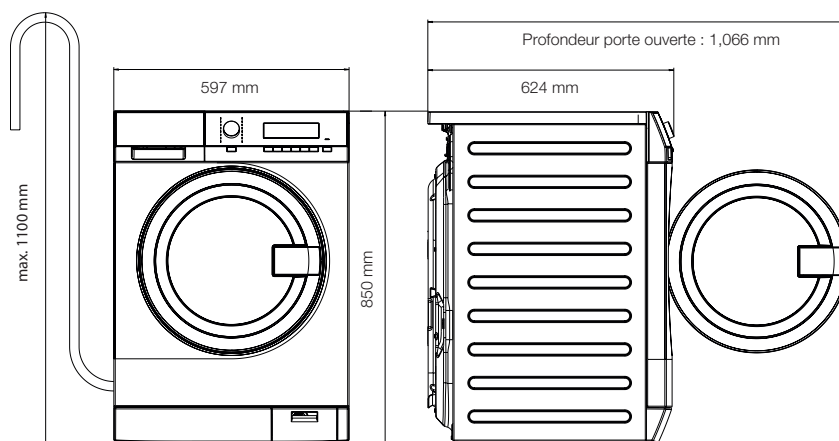

Dimensions

WE170P/V