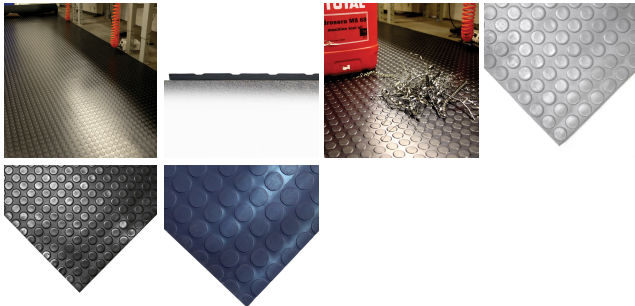

COBA dot

Un produit facile à installer pour la rénovation des sols

- Revêtement de sol polyvalent en caoutchouc.
- Surface pastillée, à la fois élégante et pratique pour les bâtiments industriels et commerciaux.
- En raison de ses propriétés élastiques, la version caoutchouc nitrile est recommandée pour les lieux exposés aux produits huileux, gras ou chimiques.
- Offre une adhérence accrue qui réduit le risque de chute.
- Facile à installer pour des temps d'arrêt limités : à coller ou à poser librement sur le sol.

les pièces

Numéro d'article	Taille	Couleur	Poids
CDS010001	1,2 m x 10 m x 3 mm	Noir	45,45 kg
CDS010001C	1,2 m x mètre linéaire x 3 mm	Noir	4,54 kg
CDS010002	1,2 m x 10 m x 4,5 mm	Noir	80,35 kg
CDS010002C	1,2 m x mètre linéaire x 4,5 mm	Noir	7,80 kg
CDS060001	1,2 m x 10 m x 3 mm	Gris	45,45 kg
CDS060001C	1,2 m x mètre linéaire x 3 mm	Gris	4,54 kg
CDS060002	1,2 m x 10 m x 4,5 mm	Gris	80,35 kg
CDS060002C	1,2 m x mètre linéaire x 4,5 mm	Gris	7,80 kg
CDN010001	1,2 m x 10 m x 3 mm	Caoutchouc nitrile noir	51,00 kg
CDN010001C	1,2 m x mètre linéaire x 3 mm	Caoutchouc nitrile noir	4,50 kg

Spécifications techniques

Matériau :	version standard : caoutchouc naturel/synthétique. Version caoutchouc nitrile : caoutchouc naturel / NBR.
Finition de surface :	Pastillé
Hauteur du produit :	3 mm ou 4,5 mm
Longueur du rouleau :	10 m
Température d'utilisation :	-30 °C à +70 °C
Résistance aux produits chimiques :	Résistant aux acides modérés et aux alcalis
Environnement indiqué :	Convient aux environnements intérieurs secs
Applications typiques :	Voies de passage
Pose :	En pose libre ou à coller sur la surface du sol
Pays d'origine :	Chine ou Émirats arabes unis