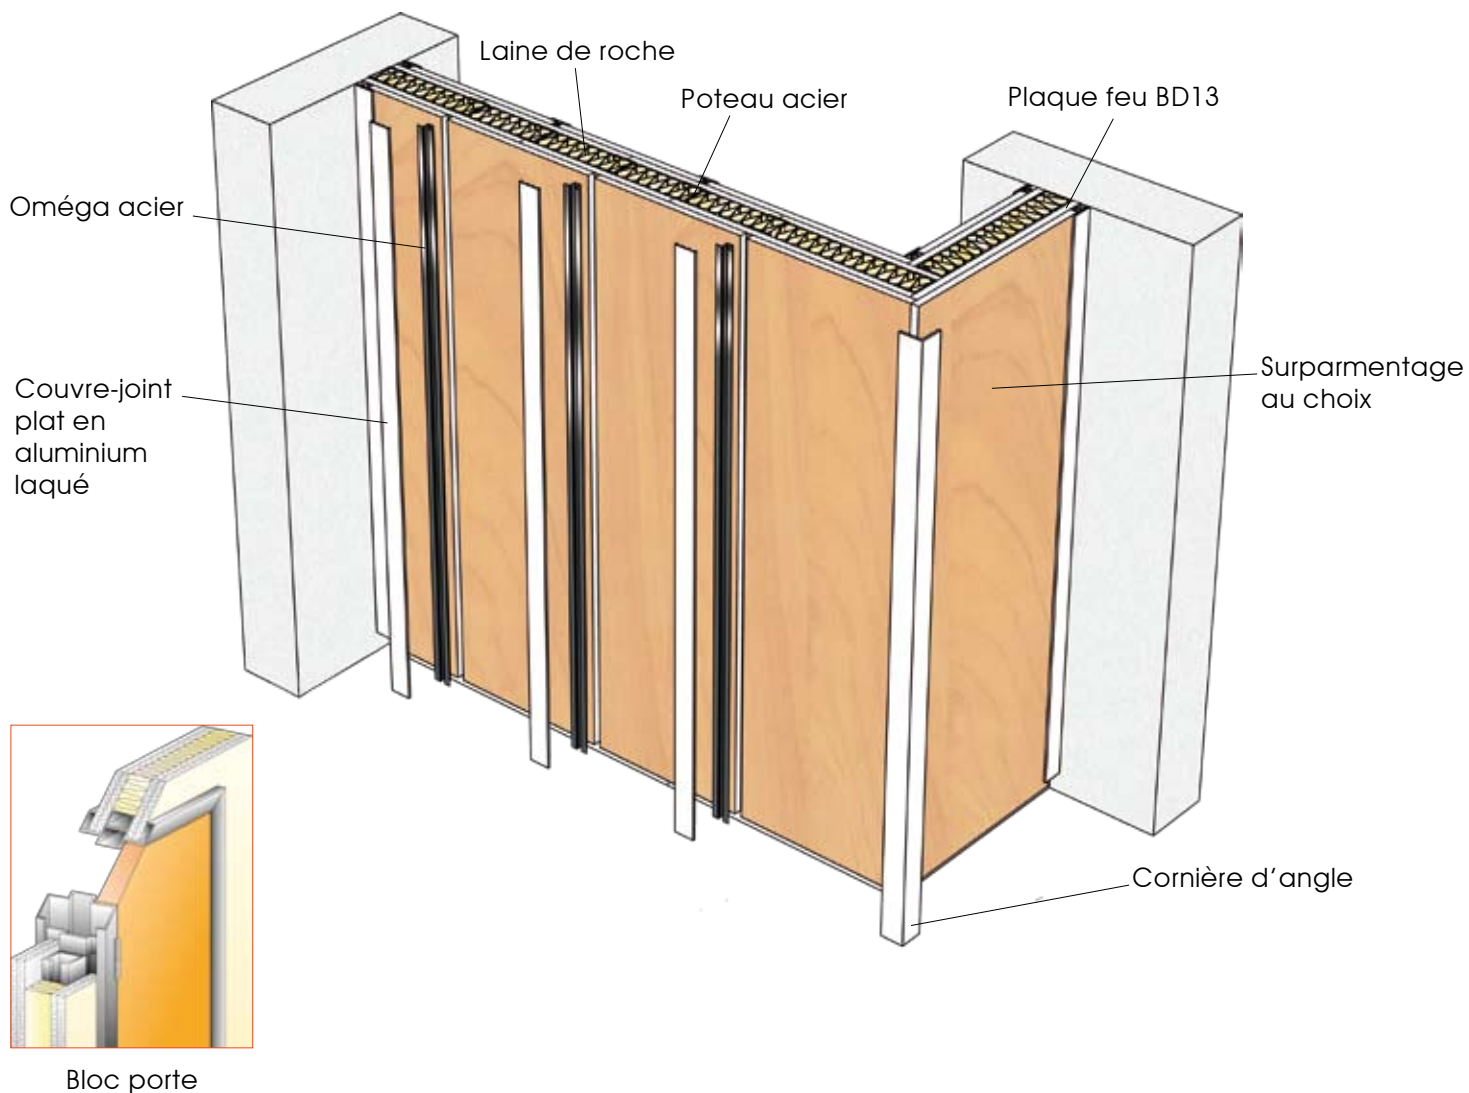

Composition

Le système de cloison HPF-60 se détaille de la façon suivante :

Les recommandations

- Le montage devra être conforme au PV de la cloison HPF-60.
- Les 2 épaisseurs de parement devront être posées en quinconce.
- Clips fournit l'ensemble des composants de la cloison HPF-60.
- Plinthes : diverses solutions sont envisageables dans la gamme Clips.
- Veuillez consulter le dossier technique pour plus d'informations.

Z.I. Rue de l'Industrie ■ 14700 Falaise ■ France
Tél. +33 (0)2 31 40 44 04 ■ Fax. +33 (0)2 31 40 07 50
contact@cloisons-clips.com ■ www.cloisons-clips.com