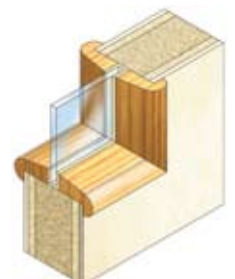

Les portes bois stratifiées offrent de nombreuses possibilités d'implantation et de finition.

Hauteur standard,
imposte pleine ou vitrée

Toute hauteur, simple
ou double vantail

Avec imposte filante, simple
ou double vantail

Équipements

Oculus

Châssis aluminium pour double vitrage

Châssis aluminium pour simple vitrage

Double vitrage collé affleurant

Parclose bois rouge

- **Dimensions :** - 400 x 1400 mm - 400 x 400 mm - circulaire 300 ou 400 mm

Accessoires de portes

• Les serrures

Pêne dormant 1/2 tour pour cylindre européen

Serrure bec de cane à condamnation (fermeture par carré)

Serrure bec de cane

• Les béquilles

INOX
Bezault - gamme Linox

En stock :