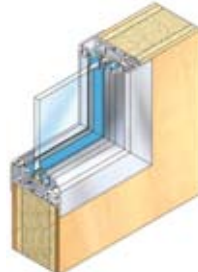

Les portes bois stratifiées offrent de nombreuses possibilités d'implantation et de finition.

Hauteur standard,
imposte pleine ou vitrée

Toute hauteur, simple
ou double vantail

Avec imposte filante, simple
ou double vantail

Dimensions

- Hauteur :
 - porte standard : 2040 mm
 - porte avec imposte filante : porte 2040 mm + imposte jusqu'à 930 mm
 - porte toute hauteur : jusqu'à 2750 mm
- Largeur :
 - simple vantail : jusqu'à 930 mm
 - double vantail : jusqu'à 1260 mm

Finitions

- Stratifié HPL 0,8 mm
- 30 décors :
 - 15 unis
 - 15 tons bois
 dont 8 disponibles en gamme Express
- Chants bruts ou vernis

Tous ces formats sont disponibles en gamme Express dans les mêmes délais que l'ossature et les parements de cloisons.

Équipements

Oculus

Châssis aluminium pour double vitrage

Châssis aluminium pour simple vitrage

Double vitrage collé affleurant

Parclose bois rouge

- **Dimensions :** - 400 x 1400 mm - 400 x 400 mm - circulaire 300 ou 400 mm