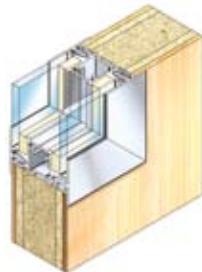

Les portes bois stratifiées offrent de nombreuses possibilités d'implantation et de finition.

Hauteur standard,
imposte pleine ou vitrée

Toute hauteur, simple
ou double vantail

Avec imposte filante, simple
ou double vantail

Dimensions

- Hauteur :
 - porte standard : 2040 mm
 - porte avec imposte filante : porte 2040 mm + imposte jusqu'à 930 mm
 - porte toute hauteur : jusqu'à 2750 mm
- Largeur :
 - simple vantail : jusqu'à 930 mm
 - double vantail : jusqu'à 1260 mm

Finitions

- Stratifié HPL 0,8 mm
- 30 décors :
 - 15 unis
 - 15 tons bois
 dont 8 disponibles en gamme Express
- Chants bruts ou vernis

Tous ces formats sont disponibles en gamme Express dans les mêmes délais que l'ossature et les parements de cloisons.

Équipements

Oculus

Châssis aluminium pour double vitrage

Châssis aluminium pour simple vitrage

Double vitrage collé affleurant

Parclose bois rouge

- **Dimensions :** - 400 x 1400 mm - 400 x 400 mm - circulaire 300 ou 400 mm