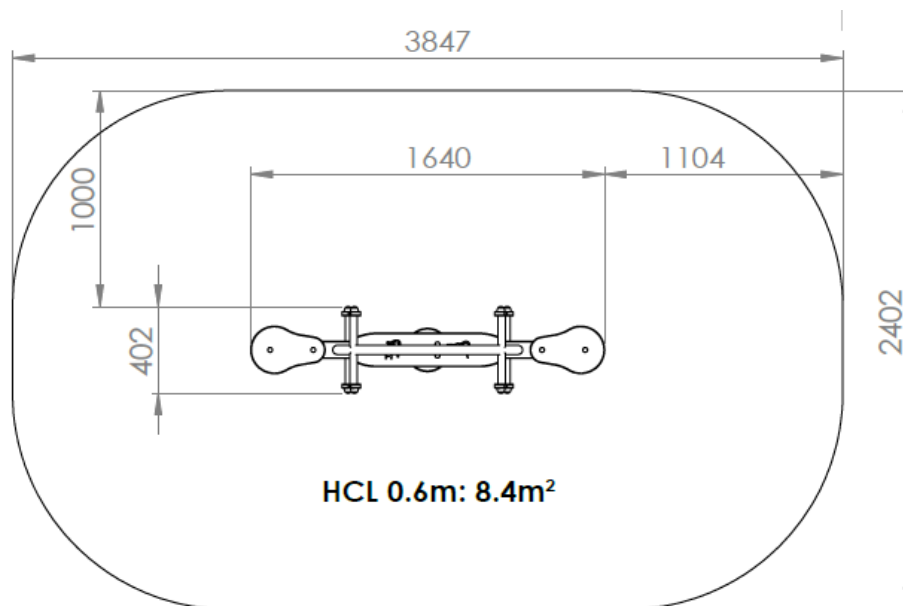

Créa

BBI01PE C1

Gamme Jeu ressort

Resentir

Échanger

Manipuler

Osciller

Panneaux HDPE
Ressort en acier galvanisé
thermolaqué