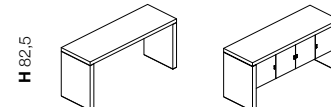

L/P 80/90/100/120

L 240/300 - P 120

Tavolini da caffè | coffee tables | tables basses | mesitas

H 40

L/P 60

L 120 - P 60

Mobili di servizio | service units | meuble retour | muebles de servicio

H 66,5

L 178 - P 63

L 210 - P 63

Console | console | console | console

H 82,5

L 180 - P 60

Dove non specificato le misure sono espresse in cm | Where not specified, measurements are expressed in cm | Sauf indication contraire, les mesures sont exprimées en cm | Cuando no se especifica, las medidas se expresarán en cm