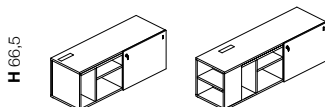

L/P 120

L 240/300 - P 120

H 73,4

L 420 - P 180

L 630 - P 180

L 840 - P 180

H 73,4

Ø 80/90/100/120

L/P 80/90/100/120

L 240/300 - P 120

Tavolini da caffè | coffee tables | tables basses | mesitas

H 40

L/P 60

L 120 - P 60

Mobili di servizio | service units | meuble retour | muebles de servicio

H 66,5

L 178 - P 63

L 210 - P 63

Console | console | console | console

H 82,5

L 180 - P 60

Dove non specificato le misure sono espresse in cm | Where not specified, measurements are expressed in cm | Sauf indication contraire, les mesures sont exprimées en cm | Cuando no se especifica, las medidas se expresarán en cm