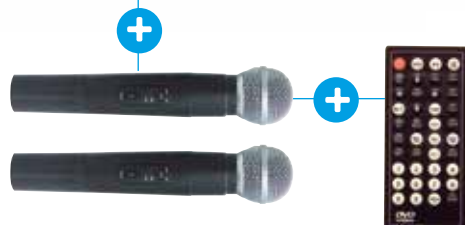

1 Sono portable BE 9610 ABS
2 micros main

1 Sono portable BE 9610 PT
2 micros main + 2 Pockets - Serres tête

4
BE 9610 ABS

6
BAG 9610 ABS

BAG 9610 ABS :
OPTION VENDUE SÉPARÉMENT

5
BE 9610 PT ABS

4 La **BE 9610 ABS** est une sono portable compact et complète permettant de sonoriser tout type de conférences, discours ou présentations diverses. Très pratique avec ses batteries rechargeables elle pourra vous accompagner sur un grand nombre de prestations.

- Sono portable avec batteries rechargeables • Lecteur de DVD, Dvix et CD MP3 • Entrée USB • Récepteur Bluetooth • Télécommande • 2 récepteurs HF VHF • 2 micros HF mains • Emplacement avec couvercle sur le côté gauche pour ranger les micros • 2 entrées micro filaire sur Jack 6,35 mm • 1 entrée AUX sur

- prises RCA • 1 sortie AUX sur prises RCA • 1 sortie Vidéo sur prise RCA • HP de grave : 10" • HP aigu : Tweeter 1,5" • Puissance : 100W • Réponse en fréquences : 65Hz – 18KHz • SPL : 105 dB • THD : < 1 % • Temps de charge environ 8 heures (Attention de bien respecter les instructions de la notice pour une meilleure longévité des batteries) • Trolley rétractable • Alimentation : Bloc externe 15 V/3 A DC • Batteries rechargeables : 2 x 12 V/4,5 AH • Nouvelle connectique de batterie avec cosses • Finition : de type ABS (plastic ultra résistant) • Dimensions : 560 x 360 x 350 mm • Poids : 20 Kg.

Housse polyester spécialement conçue pour protéger les sono-portables **BE 9610 ABS** et **BE 9610 ABS PT**. Indispensable lors de vos déplacements et manutentions.