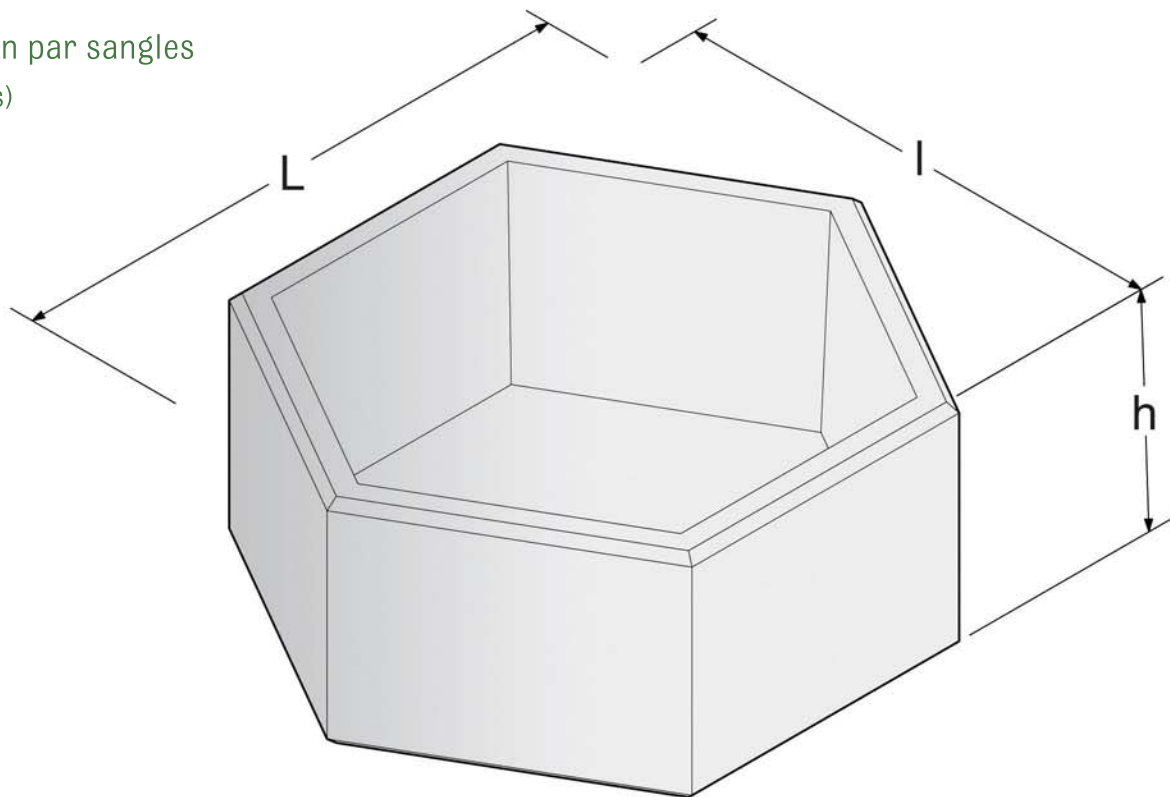

Codes articles	L cm	l cm	h cm	Poids kg
BL61	100	86.5	40	200
BL62	80	70	35	135
BL63	60	52	30	80
BL64	100	86.5	75	440
BL65	150	112	55	950

Conditionnement

A l'unité sur palette perdue en bois
Élément monobloc

Parement

Gravillons lavés beige 4/10
sur un fond ciment blanc

1 trou d'évacuation en fond : \varnothing 4 cm

Installation : à poser

Manutention par sangles
(non fournies)

Jennifer Fradin
Responsable département
environnement