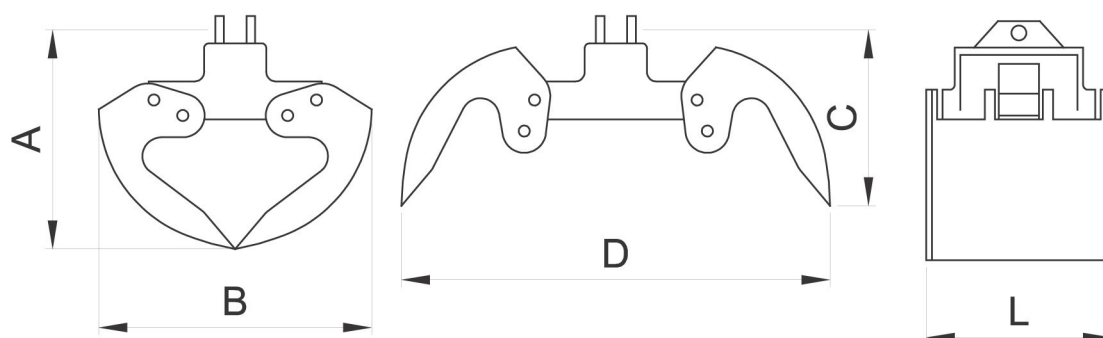

# Benne preneuse Légère avec vérin horizontal

## Série **BLA**

Modèle	Capacité l/sae	Poids Kg	Pression Bars	Portée Maxi en kg	Débit d'huile en l	A mm	B mm	C mm	D mm	L mm
<b>BLA 30</b>	53	67	Max 200	500	20	585	730	510	1060	330
<b>BLA 40</b>	70	74	Max 200	500	20	585	730	510	1060	430
<b>BLA 50</b>	87	81	Max 200	500	20	585	730	510	1060	530