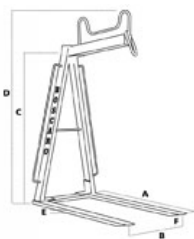

Equipement de construction

SCHEDA PRODOTTO

LÈVE-PALETTES

Lève-palette/fourche

MBL-R

Modèle léger.

Idéal pour les grues avec une capacité de chargement limitée.

MODELE	CAPACITE (Kg)	ENCOMBREMENTS (mm)						POIDS (kg)
		A	B	C	D	E	F	
MBL-R06	600	1000	580	1100	1400	25	80	70
MBL-R10	1000	1000	580	1100	1400	25	90	80
MBL-R15	1500	1000	700	1400	1700	30	90	105
MBL-R20	2000	1000	700	1400	1700	35	100	120
MBL-R25	2500	1000	700	1400	1700	35	120	155
MBL-R30	3000	1000	700	1400	1700	35	120	180
MBL-R15H	1500	1000	700	1750	2260	30	90	120
MBL-R20H	2000	1000	700	1750	2260	35	100	135
MBL-R25H	2500	1000	700	1750	2260	35	120	170
MBL-R30H	3000	1000	700	1750	2260	35	120	195