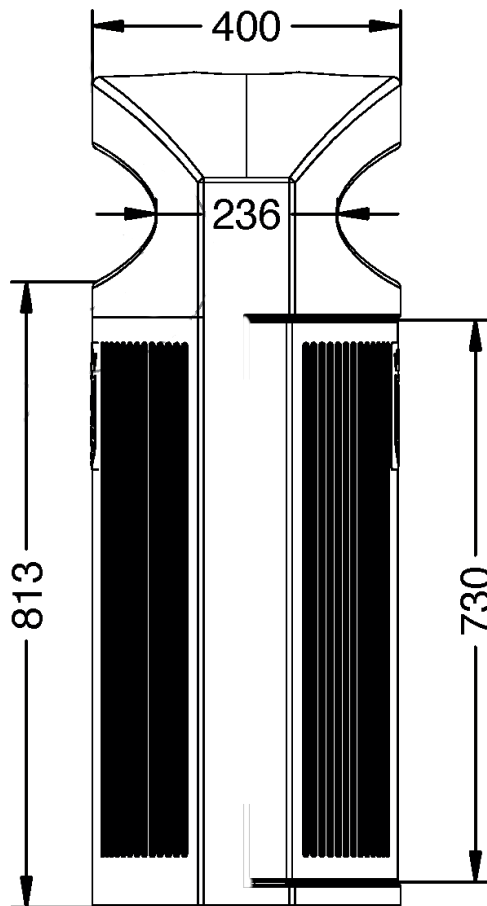

Vue de côté

Vue de face

Vue du bas

Corbeille IBIZA

Réf. 7208

- Poubelle en Polyéthylène
- Mécanisme de verrouillage par clé
- Cendrier sur le dessus
- Capacité de 80L
- Disponible en 9 coloris
- Vis, quincaillerie et charnières en acier inoxydable
- Bac robuste et économique
- Livré palettisé et plastifié

Matériaux : Polyéthylène (PE) et acier inoxydable

Poids : Kg

Couleurs :

Ref 7208

Ref 7219

Ref 7210

Ref 7220

Ref 7209