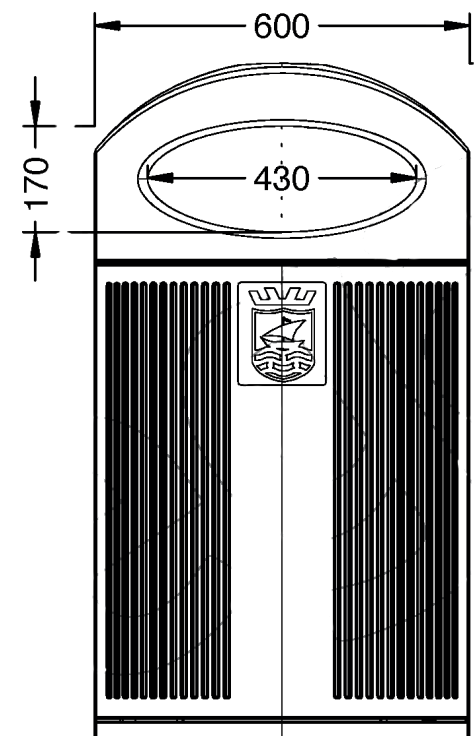

Vue de côté

Vue de face

Vue du bas

Corbeille IBIZA

Réf. 7208

- Poubelle en Polyéthylène
- Mécanisme de verrouillage par clé
- Cendrier sur le dessus
- Capacité de 80L
- Disponible en 9 coloris
- Vis, quincaillerie et charnières en acier inoxydable
- Bac robuste et économique
- Livré palettisé et plastifié

Matériaux : Polyéthylène (PE) et acier inoxydable

Poids : Kg

Couleurs :

Ref 7208

Ref 7219

Ref 7210

Ref 7220

Ref 7209