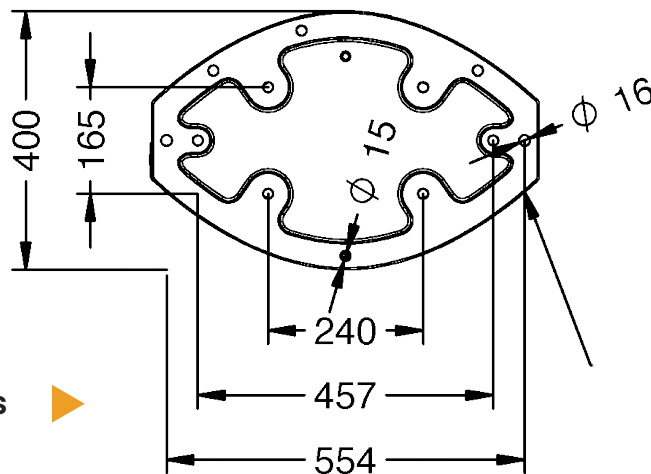

Vue de côté

Vue de face

Vue du bas

Corbeille IBIZA

Réf. 7208

- Poubelle en Polyéthylène
- Mécanisme de verrouillage par clé
- Cendrier sur le dessus
- Capacité de 80L
- Disponible en 9 coloris
- Vis, quincaillerie et charnières en acier inoxydable
- Bac robuste et économique
- Livré palettisé et plastifié

Matériaux : Polyéthylène (PE) et acier inoxydable

Poids : Kg

Couleurs :

Ref 7208

Ref 7219

Ref 7210

Ref 7220

Ref 7209