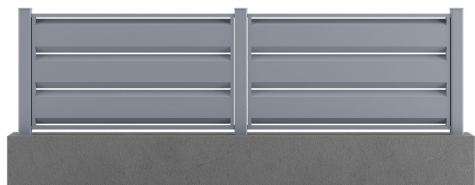

Clôture Kasset

Architecte aluminium

Les designers Kostum ont créé la clôture Kasset dans l'optique de préserver votre intimité des regards indiscret tout en vous offrant une délimitation moderne et esthétique. Son style affirmé, à l'esprit industriel, fait de ce portail un modèle dans la tendance et dans l'air du temps. Ses tôles pliées de 3 mm d'épaisseur offre un design sophistiqué, mêlant robustesse et légèreté.

COLORIS DISPONIBLES

Tous les coloris sans plus-value

GARANTIES

Tous nos portails, clôtures et garde-corps aluminium sont garantis 25 ans sur la fabrication sans coefficient de vétusté. Le thermolaquage Qualicoat est garanti 25 ans sans coefficient de vétusté. Nos moteurs sont conformes à la norme : NF EN 13241-1.

Caractéristiques techniques

Matière : Architecte aluminium

Remplissage : Plein

Lames : Tôles pliées pleines

Forme : Droit

Hauteur Maximum : 1255 mm

Décor : En option

Finition Embouts : Aluminium laqués à la couleur de la clôture