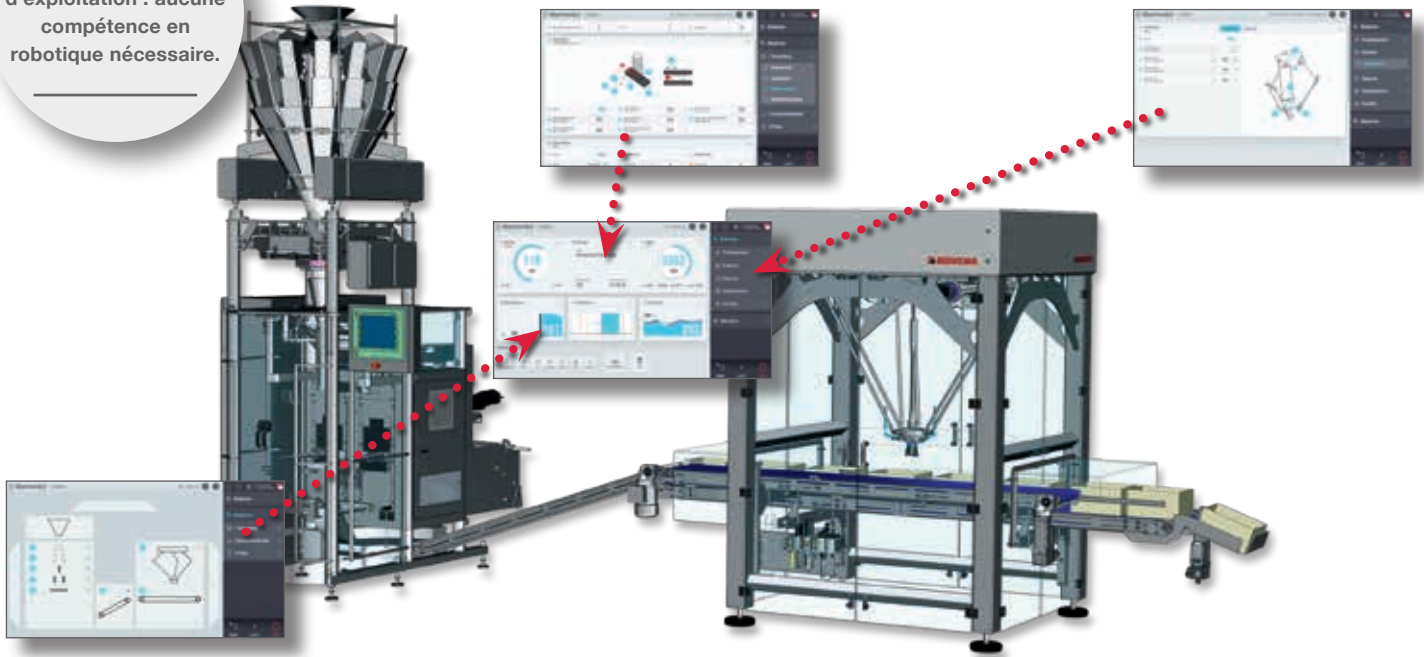

CELLULE ROBOTISÉE EPU

Toutes vos machines, entièrement intégrées à une solution de commande unique.

Simplicité d'exploitation : aucune compétence en robotique nécessaire.

Pour le chargement de différents étuis, boîtes et caisses et pour l'équipement de systèmes d'alimentation. La plage de formats de la machine couvre toutes les dimensions de conditionnement nationales et internationales usuelles.

Points forts

- Commande intuitive de la machine, interface utilisateur avec support graphique dans la langue officielle du pays d'implantation. Commande entièrement intégrée à une solution unique n'exigeant aucune compétence en programmation robotique. Par exemple, les configurations de disposition peuvent être ajustées et modifiées via l'affichage des machines amont ou aval
- Synchronisation en temps réel des profils et axes de mouvement
- Flexibilité d'exploitation, association possible aux étuyeuces et aux systèmes de mise en volume ou de fermeture de boîtes
- Rayon d'action de 1 200 mm et charge utile pouvant atteindre 6 kg, en fonction de la cadence
- Changement de format rapide et sans outil
- Faible encombrement
- L'ensemble du processus de conditionnement peut être piloté au moyen de la solution ROVEMA P@ck-Control avec des mouvements fluides et respectueux du produit. Le produit et son conditionnement seront ainsi protégés, même aux cadences les plus élevées, et la durée de vie de la machine s'en trouvera accrue.