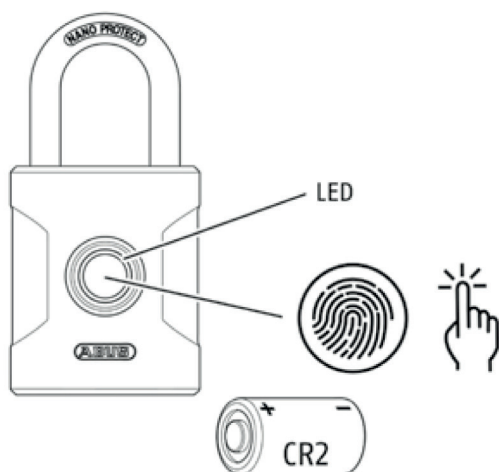

CADENAS ABUS TOUCH 57

UTILISATION :

Cadenas à empreintes digitales.

Convient pour une utilisation intérieure et extérieure, à utiliser dans des zones propres avec une bonne reconnaissance des empreintes digitales. Pour sécuriser les objets de valeur moyenne en cas de risque moyen de vol.

CARACTÉRISTIQUES TECHNIQUES

- Ouverture pratique sans clé par empreinte digitale
- Jusqu'à 20 empreintes peuvent être stockées
- Pile CR2
- Double verrouillage
- Verrouillage automatique
- Anse à ressort pour ouverture automatique
- Certification IP68
- Détection 360°