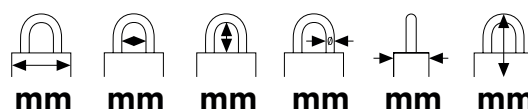

CADENAS ABUS TOUCH 57

UTILISATION :

Cadenas à empreintes digitales.

Convient pour une utilisation intérieure et extérieure, à utiliser dans des zones propres avec une bonne reconnaissance des empreintes digitales. Pour sécuriser les objets de valeur moyenne en cas de risque moyen de vol.

CARACTÉRISTIQUES TECHNIQUES

- Ouverture pratique sans clé par empreinte digitale
- Jusqu'à 20 empreintes peuvent être stockées
- Pile CR2
- Double verrouillage
- Verrouillage automatique
- Anse à ressort pour ouverture automatique
- Certification IP68
- Détection 360°