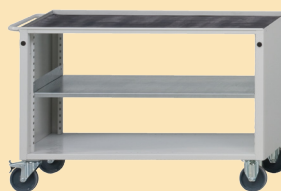

Dessertes mobiles

Tiroirs 410 x 540 mm / 930 x 540 mm (LxP) Serie V

En Standard

Accessoires

Porte documents
Réf. 903.701

Support pour
dossiers suspendus
Hauteur 360 mm
Réf. 903.051

Fermeture centralisée électronique
Réf. 903.730

Panneau perforé latéral
Réf. 903.712

H. 750/790 mm

		Modèle 110 V		Modèle 111 V	
	Dessus	Tôle à rebord	Hêtre massif 40 mm	Tôle à rebord	Hêtre massif 40mm
A	Dimensions (mm)	1090 x 620	1140 x 650	1090 x 620	1140 x 650
H	Hauteur (mm)	750	790	750	790
📦	Poids env. (kg)	80	95	86	100
	Référence.	460.000	460.001	460.002	460.003

		Modèle 150 V		Modèle 151 V	
	Dessus	Tôle à rebord	Hêtre massif 40mm	Tôle à rebord	Hêtre massif 40mm
A	Dimensions (mm)	1090 x 620	1140 x 650	1090 x 620	1140 x 650
H	Hauteur (mm)	750	790	750	790
📦	Poids env. (kg)	50	64	56	70
	Référence.	460.050	460.051	460.052	460.053