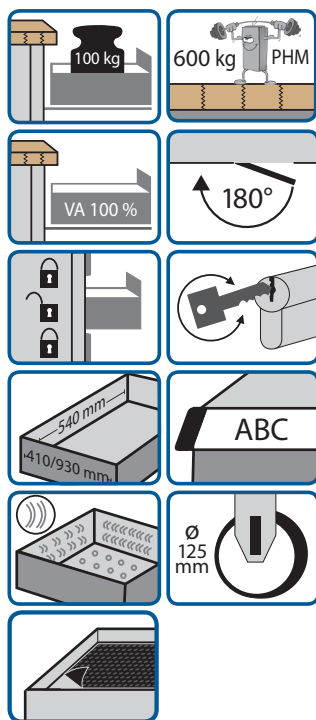

Dessertes mobiles

Tiroirs 410 x 540 mm / 930 x 540 mm (LxP) Serie V

En Standard

Accessoires

Porte documents
Réf. 903.701

Support pour
dossiers suspendus
Hauteur 360 mm
Réf. 903.051

Fermeture centralisée électronique
Réf. 903.730

Panneau perforé latéral
Réf. 903.712

H. 750/790 mm

		Modèle 110 V		Modèle 111 V	
	Dessus	Tôle à rebord	Hêtre massif 40 mm	Tôle à rebord	Hêtre massif 40mm
A	Dimensions (mm)	1090 x 620	1140 x 650	1090 x 620	1140 x 650
H	Hauteur (mm)	750	790	750	790
📦	Poids env. (kg)	80	95	86	100
	Référence.	460.000	460.001	460.002	460.003

		Modèle 150 V		Modèle 151 V	
	Dessus	Tôle à rebord	Hêtre massif 40mm	Tôle à rebord	Hêtre massif 40mm
A	Dimensions (mm)	1090 x 620	1140 x 650	1090 x 620	1140 x 650
H	Hauteur (mm)	750	790	750	790
📦	Poids env. (kg)	50	64	56	70
	Référence.	460.050	460.051	460.052	460.053

		Modèle 153 V		Modèle 154 V	
	Dessus	Tôle à rebord	Hêtre massif 40mm	Tôle à rebord	Hêtre massif 40mm
A	Dimensions (mm)	1090 x 620	1140 x 650	1090 x 620	1140 x 650
H	Hauteur (mm)	750	790	750	790
📦	Poids env. (kg)	84	98	94	108
	Référence.	460.054	460.055	460.056	460.057