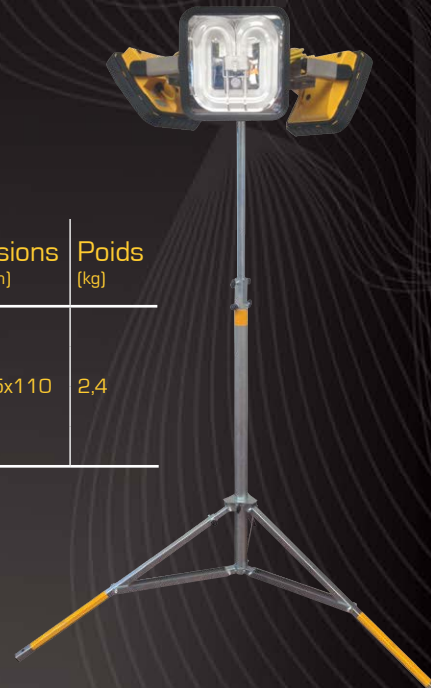

PRIMA FLUOCOMPACT

Référence	Tension	Puissance (W)	Exécution	Degré de protection	Puissance lumineuse (lm)	Dimensions (lxhxp) (mm)	Poids (kg)
GIPRV138024	24V AC	38	2P non fiable	IP65⁽¹⁾	2850	305x295x110	2,4
GIPRV138025			2P fiable				
GIPRV138026	24V DC	2P non fiable					
GIPRV155230	230V	55	2P+T non fiable				
GIPRV155231			2P+T fiable				

⁽¹⁾ IP54 si prise NF fixée à l'arrière de l'appareil.

PRIMA LED

Référence	Tension	Puissance (W)	Exécution	Degré de protection	Puissance lumineuse (lm)	Dimensions (lxhxp) (mm)	Poids (kg)
GIPRV130024	24V AC/DC	30	2P non fiable	IP65⁽¹⁾	3000	305x295x110	2,4
GIPRV130025			2P fiable				
GIPRV130230	230V	30	2P+T non fiable				
GIPRV130231			2P+T fiable				

⁽¹⁾ IP54 si prise NF fixée à l'arrière de l'appareil.

LES PROJECTEURS SONT CONFIGURABLES EN FONCTION DE VOTRE BESOIN

Longueur de câble : 5m, 10m, 15m ou 20m
Connectiques : NF, CEE, MARECHAL...

ACCESSOIRES/PIECES DE RECHANGE

Référence	Désignation
GIAC45174	Support magnétique pour fixation murale/plafond (1 lampe)
GIAC45184	Dispositif pour montage mural (1 lampe)
GIAC45188	Dispositif pour montage au plafond (1 lampe)
GIAC10586	Trépied réglable de 1,10 à 3.30m (1 ou 2 lampes)
LATRO00350	Trépied réglable de 1,30 à 3.30m (3 lampes)
GIAC45185	Dispositif pour montage sur trépied (1 lampe)
GIAC45187	Dispositif pour montage sur trépied (2 lampes)
LATRO00001	Dispositif pour montage sur trépied (3 lampes)

Référence	Désignation
GIAC52509	Tube fluorescent 38W/24VAC
GIAC18469	Ballast 38W/24VAC
GIAC41807	Tube fluorescent 55W/230V
GIAC11519	Ballast 55W/230V
GIAC45189	Verre de protection en plexi (38W et 55W)
GIAC024024	Driver PrimaLED 30W 24V
GIAC230024	Driver PrimaLED 30W 230V
GIAC030024	Platine PrimaLED 30W
GIAC153032	Verre de protection dépoli (30W)
GIAC45199	Poignée