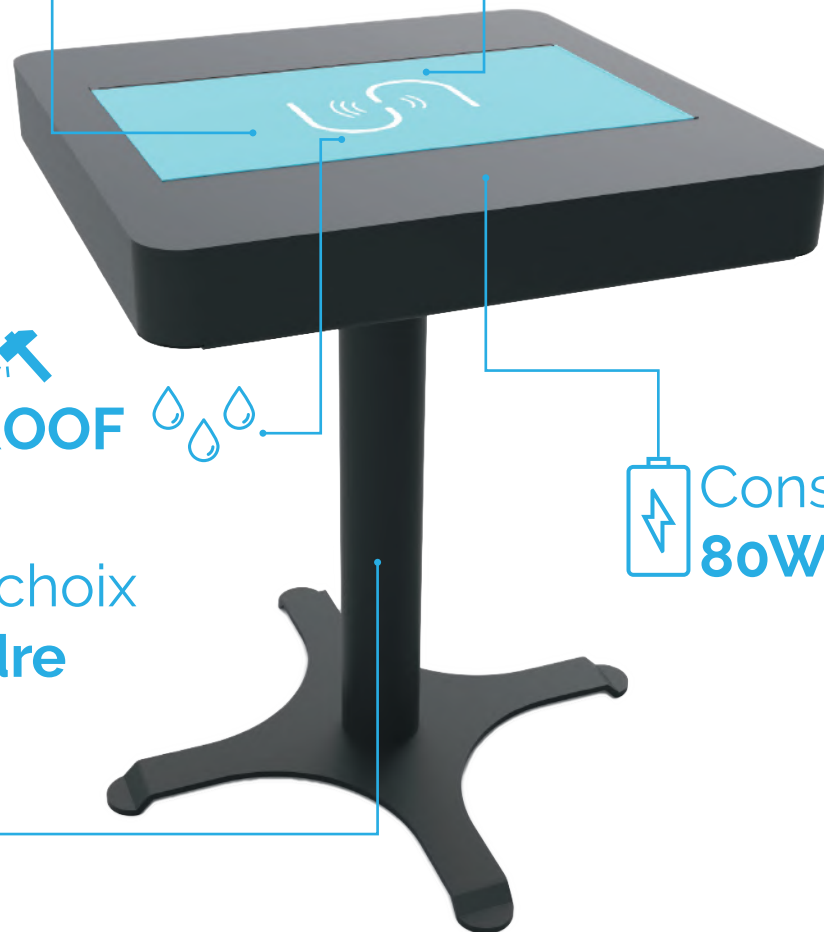

Table tactile CARLA

Digitalisation de votre espace

Produit **Green**
basse consommation

Antenne
Wi-Fi et **BLUETOOTH**

Tactile 7mm
ANTICHOC 
et **WATERPROOF** 

 Consommation
80W

Couleurs au choix
du **RAL poudre**

CARACTÉRISTIQUES TECHNIQUES

Écran

Écran de 22 pouces (diagonale) rétroéclairé par LED avec technologie IPS résolution de 1 920 x 1 080 pixels avec prise en charge de millions de couleurs
Luminosité de 500 cd/m² et Angle de vision à 178° / 178°

Technologie HUMELab

Tactile Multi Touch Capacitif projeté 30 points
Temps de réponse de 5ms
Verre trempé en revêtement de 7 mm d'épaisseur antichoc (IK 10) / Antireflet
HUMELab palm rejection

Processeur