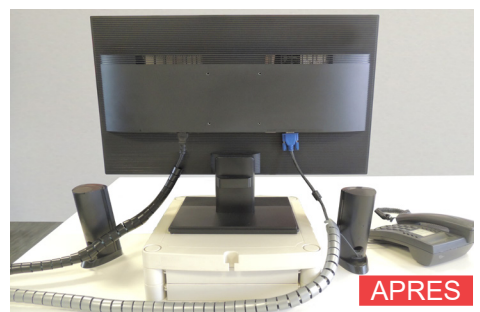

APRES

20230927 - Document et photos non contractuels