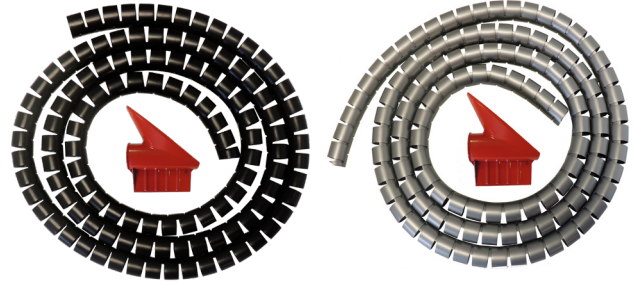

Gaine MANGE-CABLE

La gaine MANGE-CABLE range proprement les câbles, les protège et empêche qu'ils ne se couvrent de poussière. Elle évite aussi le danger de l'échauffement des câbles enroulés.

Mise en place simple et rapide : grâce à l'outil, la gaine «avale» les câbles, même s'ils sont déjà connectés aux deux extrémités. Elle se retire facilement et peut être réutilisée. On peut ajouter des câbles après-coup.

Plus rapide à mettre en place que la gaine spiralée. Plus protectrice que la gaine fendue, car elle ne baille pas. Température d'utilisation de -60°C à +110°C.

Vidéo cliquez ici

1 Couper la gaine à la longueur souhaitée. Rassembler tous les câbles dans l'outil. Fermer l'outil.

2 Insérer la partie pointue de l'outil dans l'extrémité de la gaine.

3 Maintenir la gaine avec une main et faire glisser l'outil : les câbles sont «avalés» par la gaine.

4 On peut faire sortir un câble à toute position intermédiaire.

Conditionnement INDUSTRIE

La gaine MANGE-CABLE a été conçue à l'origine pour rationaliser le câblage dans l'industrie et le bâtiment.

5 diamètres au choix : 8 mm, 15 mm, 20 mm, 25 mm, 32 mm. Coloris : noir (+ argent et gris clair pour le diamètre 20 mm).