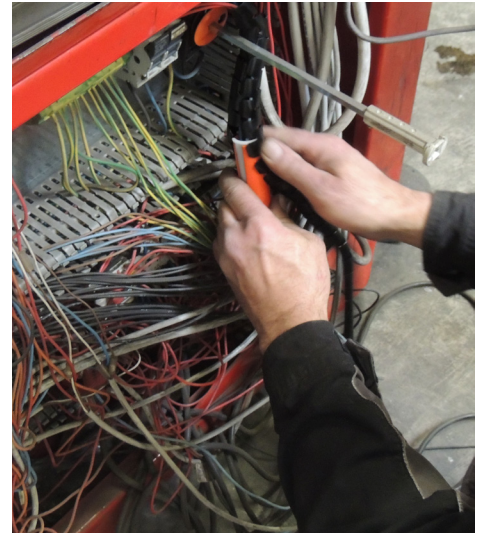

Gaine MANGE-CABLE

La gaine MANGE-CABLE range proprement les câbles, les protège et empêche qu'ils ne se couvrent de poussière. Elle évite aussi le danger de l'échauffement des câbles enroulés.

Mise en place simple et rapide : grâce à l'outil, la gaine «avale» les câbles, même s'ils sont déjà connectés aux deux extrémités. Elle se retire facilement et peut être réutilisée. On peut ajouter des câbles après-coup.

Plus rapide à mettre en place que la gaine spiralée. Plus protectrice que la gaine fendue, car elle ne baille pas. Température d'utilisation de -60°C à +110°C.

Vidéo cliquez ici

Conditionnement INDUSTRIE

La gaine MANGE-CABLE a été conçue à l'origine pour rationaliser le câblage dans l'industrie et le bâtiment.

5 diamètres au choix : 8 mm, 15 mm, 20 mm, 25 mm, 32 mm. Coloris : noir (+ argent et gris clair pour le diamètre 20 mm).

Chaque rouleau est livré avec un outil. Des outils supplémentaires peuvent être achetés séparément.

Diamètre	Coloris	Rouleau livré avec 1 outil	Outil supplémentaire	
8 mm	Noir	100 mètres	MC08N100M	MC08
15 mm	Noir	50 mètres	MC15N50M	MC15
20 mm	Noir	30 mètres	MC20N30M	MC20
	Argent		MC20A30M	
25 mm	Noir	20 mètres	MC25N20M	MC25
32 mm	Noir	15 mètres	MC32N15M	MC32

Conditionnement BUREAUTIQUE

La gaine MANGE-CABLE a trouvé une autre application au bureau et à la maison : ranger proprement les câbles derrière les équipements informatiques, TV, audio...

Diamètre : 20 mm
2 coloris : argent ou noir

Conditionnement adapté à la vente en libre-service : rouleau de 1,50 mètre + 1 outil dans un blister qui peut être posé sur étagère ou suspendu à une broche.

	Coloris ARGENT	Coloris NOIR
1,50 mètre + 1 outil	MC20A150	MC20N150

AVANT

APRES

20230927 - Document et photos non contractuels