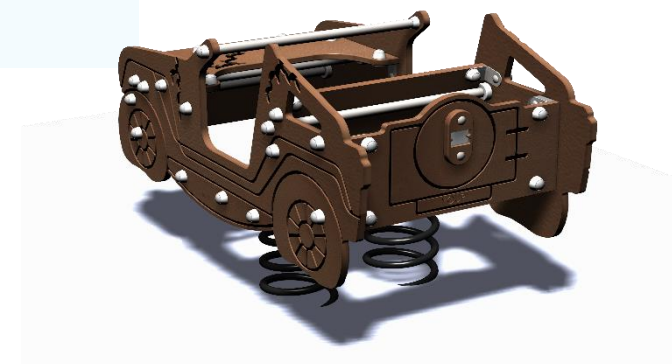

Créa

JEEP01PE C1

Gamme Jeu ressort

Resentir

Échanger

Rêver

Osciller

Panneaux HDPE
Ressort en acier galvanisé
thermolaqué