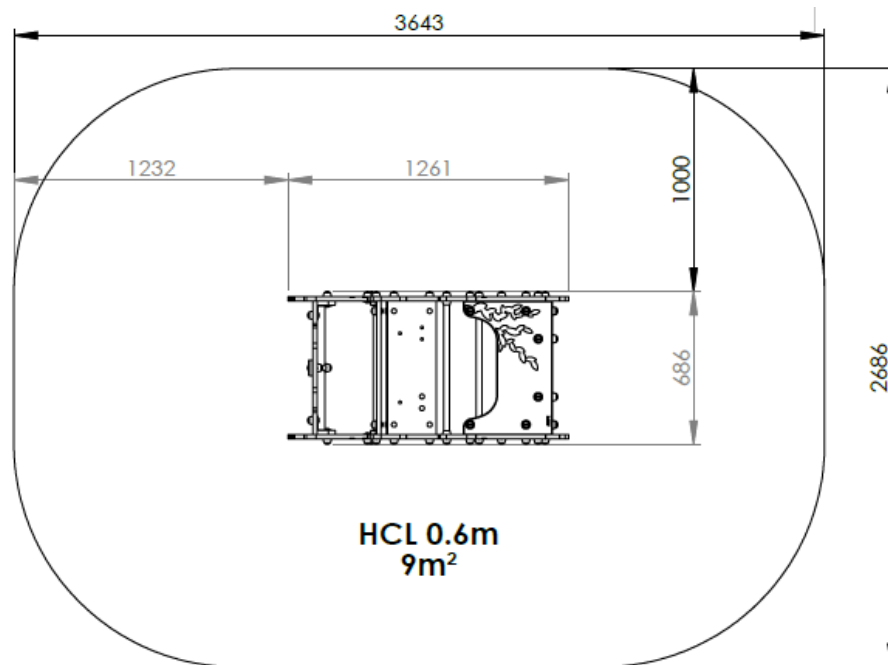

Créa

JEEP01PE C1

Gamme Jeu ressort

Resentir

Échanger

Rêver

Osciller

Panneaux HDPE
Ressort en acier galvanisé
thermolaqué