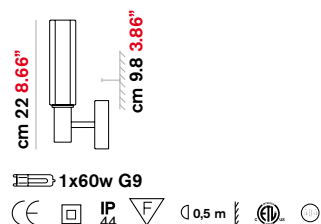

Wall mounted luminaire for diffuse lighting.
Frame available in satin nickel or chromed metal.
Diffuser in crystal clear pyrex glass with sanded inner tube.
The art. SOPHIE/AP4 – AP6 are equipped for energy saving lamps.
Electronic ballast included on art. SOPHIE/AP7-AP8.

Applique qui répand une clarté diffuse. Structure en métal disponible dans les modèles en nickel-satiné ou chromé. Diffuseur en glace transparente avec un tube pyrex sablé à l'intérieur. Les articles SOPHIE/AP4-AP6 sont équipés de douilles pour des ampoules à basse consommation. Alimentateur électronique en dotation pour l'article SOPHIE/AP7-AP8.

Wandleuchte mit gestreuter Lichtverteilung. Metallgestell aus satiniertem Nickel oder verchromt. Glasschirm aus durchsichtigem Kristall mit einem sandgestrahltem Schutzglas.
Die Art. SOPHIE/AP4 und SOPHIE/AP6 sind mit Niedervolt Stromversorgung ausgestattet.
Der Art. SOPHIE/AP7-AP8 ist mit EVG ausgestattet.

Lámpara de pared a emisión de luz difusa. Estructura en metal disponible en las variantes en níquel satinado o cromado.
Difusor en cristal transparente con al interior un tubo pirex arenado. Los artículos SOPHIE/AP4 – AP6 son dotados de portalámparas para bombillos a bajo consumo. Alimentador electrónico suministrado en artículo SOPHIE/AP7-AP8.

Sophie AP1