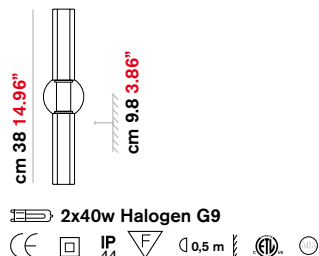

Sophie

Lampada da parete ad emissione di luce diffusa.
Struttura in metallo disponibile nelle versioni in nickel satinato o cromato. Diffusore in cristallo trasparente con all'interno un tubo pirex sabbato. Gli articoli SOPHIE/AP4 – AP6 sono dotati di portalampade per lampadine a basso consumo. Alimentatore elettronico fornito su articolo SOPHIE/AP8.

Wall mounted luminaire for diffuse lighting.
Frame available in satin nickel or chromed metal.
Diffuser in crystal clear pyrex glass with sanded inner tube.
The art. SOPHIE/AP4 – AP6 are equipped for energy saving lamps.
Electronic ballast included on art. SOPHIE/AP7-AP8.

Applique qui répand une clarté diffuse. Structure en métal disponible dans les modèles en nickel-satiné ou chromé. Diffuseur en glace transparente avec un tube pyrex sablé à l'intérieur. Les articles SOPHIE/AP4-AP6 sont équipés de douilles pour des ampoules à basse consommation. Alimentateur électronique en dotation pour l'article SOPHIE/AP7-AP8.

Wandleuchte mit gestreuter Lichtverteilung. Metallgestell aus satiniertem Nickel oder verchromt. Glasschirm aus durchsichtigem Kristall mit einem sandgestrahltem Schutzglas.
Die Art. SOPHIE/AP4 und SOPHIE/AP6 sind mit Niedervolt Stromversorgung ausgestattet.
Der Art. SOPHIE/AP7-AP8 ist mit EVG ausgestattet.

Lámpara de pared a emisión de luz difusa. Estructura en metal disponible en las variantes en níquel satinado o cromado.
Difusor en cristal transparente con al interior un tubo pirex arenado. Los artículos SOPHIE/AP4 – AP6 son dotados de portalámparas para bombillos a bajo consumo. Alimentador electrónico suministrado en artículo SOPHIE/AP7-AP8.

Sophie AP1

Sophie AP2

Sophie AP3-AP4

Sophie AP5-AP6

Sophie AP7

Sophie AP8

For USA