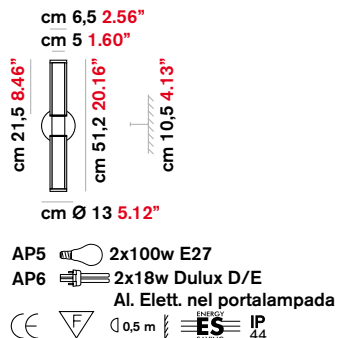

Wandleuchte mit gestreuter Lichtverteilung. Metallgestell aus satiniertem Nickel oder verchromt. Glasschirm aus durchsichtigem Kristall mit einem sandgestrahltem Schutzglas.
Die Art. SOPHIE/AP4 und SOPHIE/AP6 sind mit Niedervolt Stromversorgung ausgestattet.
Der Art. SOPHIE/AP7-AP8 ist mit EVG ausgestattet.

Sophie AP1

Sophie AP2

Sophie AP3-AP4

Sophie AP5-AP6

Sophie AP7

Sophie AP8

For USA

AP1-AP2
Mounts to standard 4" junction box
Lamp not included - T4 G9