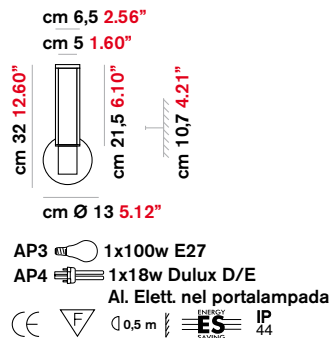

Sophie AP3-AP4