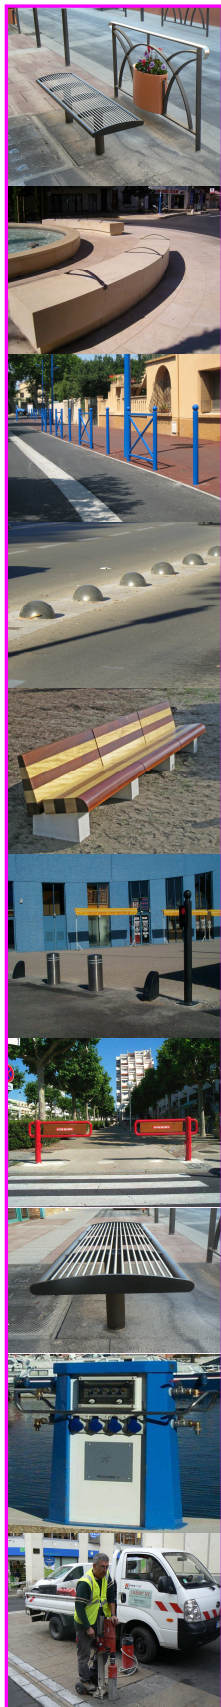

— GROUPE FER EVOLUTION —

URBAN-NT

MOBILIER URBAIN • CONTROLE D'ACCES • DISTRIBUTION D'ENERGIE

Borne bois

Borne fixe en bois exotique.

Section carré 140 x 140 mm.

Hauteur 600mm.

Balisage lumineux par cellule photovoltaïque.