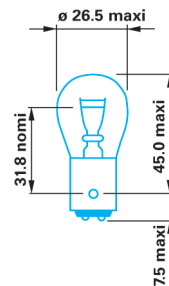

Lampes graisseurs BAY 15d (2 filaments)

Applications

- Feux stop et feux de position arrière pour les feux à éclairage jumelés.

Code	Désignation	Volts	Watts	Culot	Cdt.
179817	Lampe graisseur stop	12	21/5	BAY 15d	10
148324	Lampe graisseur stop LL	12	21/5	BAY 15d	10

Famille

12431

BAY 15d

Lampes navettes 12 V

Applications

- Eclairer de plaque d'immatriculation.
- Eclairer de coffre.
- Lampe d'éclairage de plafonnier.
- Eclairer boîte à gants.
- Feux de position arrière.

SV7 /
SV8,5

Code	Désignation	L mm	Verre	Culot	Volts	Watts	Cdt.
632813	Lampe navette	30	clair	SV 8,5	12	5	10
179949	Lampe navette	35	clair	SV 8,5	12	5	10
144362	Lampe navette	35	clair	SV 8,5	12	10	10
827533	Lampe navette	40	clair	SV 8,5	12	5	10
179957	Lampe navette	40	clair	SV 8,5	12	10	10

Famille

12432