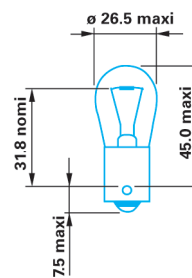

Lampes graisseurs (1 filament) BA 15s

Applications

- Feux de position avant et arrière.
- Eclaireur de plaque d'immatriculation.
- Eclaireur de coffre et de boîte à gants.
- Lampe éclairage de plafonnier.

Code	Désignation	Volts	Watts	Culot	Cdt.
180033	Lampe graisseur	12	5	BA 15s	10
148327	Lampe graisseur LL	12	5	BA 15s	10
179833	Lampe graisseur	12	10	BA 15s	10
040993	Lampe graisseur LL	12	10	BA 15s	10

Famille
12431

Lampes graisseurs poirette (1 filament) BA 15s

Applications

- Feux stop.
- Clignotants avant et arrière.
- Feux de recul.
- Feux anti-brouillard arrière.

Code	Désignation	Volts	Watts	Culot	Cdt.
195570	Lampe graisseur	12	18	BA 15s	10
179930	Lampe graisseur	12	21	BA 15s	10
148325	Lampe graisseur LL	12	21	BA 15s	10
171082	Lampe graisseur orange	12	21	BA 15s	10

Famille
12431