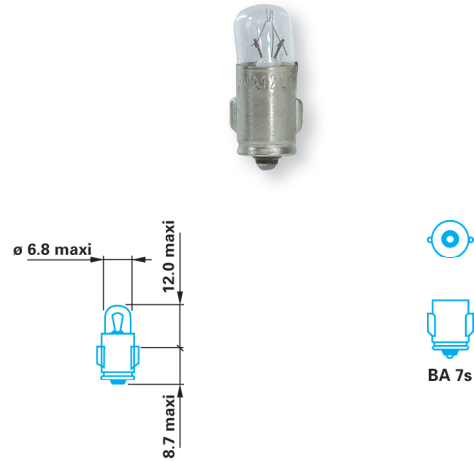

Lampes 12 V

Lampe témoin BA 7s

Applications

- Eclairage de tableau de bord.

Code	Désignation	Volts	Watts	Culot	Cdt.
340618	Lampe témoin	12	2	BA 7s	10

Famille
12431

Lampes témoins BA 9s

Applications

- Eclairage de tableau de bord.
- Feux de position avant.

Code	Désignation	Volts	Watts	Culot	Cdt.
180009	Lampe témoin	12	2	BA 9s	10
179973	Lampe témoin	12	4	BA 9s	10

Famille
12431

Lampes graisseurs (1 filament) BA 15s

Applications

- Feux de position avant et arrière.
- Eclaireur de plaque d'immatriculation.
- Eclaireur de coffre et de boîte à gants.
- Lampe éclairage de plafonnier.

Code	Désignation	Volts	Watts	Culot	Cdt.
180033	Lampe graisseur	12	5	BA 15s	10
148327	Lampe graisseur LL	12	5	BA 15s	10
179833	Lampe graisseur	12	10	BA 15s	10
040993	Lampe graisseur LL	12	10	BA 15s	10

SV7 /
SV8,5

Code	Désignation	L mm	Verre	Culot	Volts	Watts	Cdt.
632813	Lampe navette	30	clair	SV 8,5	12	5	10
179949	Lampe navette	35	clair	SV 8,5	12	5	10
144362	Lampe navette	35	clair	SV 8,5	12	10	10
827533	Lampe navette	40	clair	SV 8,5	12	5	10
179957	Lampe navette	40	clair	SV 8,5	12	10	10