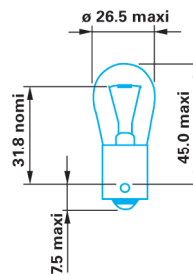

Lampes graisseurs poirette orange (1 filament) BAU 15s

Applications

- Clignotants avant et arrière.

Code	Désignation	Volts	Watts	Culot	Cdt.
053590	Lampe graisseur orange	12	10	BAU 15s	10
573647	Lampe graisseur orange	12	21	BAU 15s	10

Famille
12431

Lampe graisseur BAZ 15d (2 filaments)

Applications

- Feux stop et feux de position arrière pour les feux à éclairage jumelés.

Code	Désignation	Volts	Watts	Culot	Cdt.
184101	Lampe graisseur stop	12	21/4	BAZ 15d	10

Famille
12431