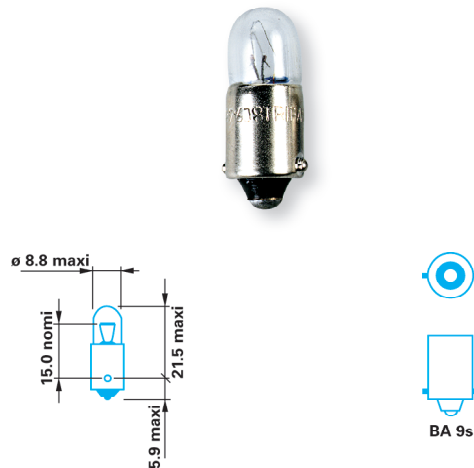

Lampes 12 V

Lampe témoin BA 7s

Applications

- Eclairage de tableau de bord.

Code	Désignation	Volts	Watts	Culot	Cdt.
340618	Lampe témoin	12	2	BA 7s	10

Famille
12431

Lampes témoins BA 9s

Applications

- Eclairage de tableau de bord.
- Feux de position avant.

Code	Désignation	Volts	Watts	Culot	Cdt.
180009	Lampe témoin	12	2	BA 9s	10
179973	Lampe témoin	12	4	BA 9s	10

Famille
12431

Lampes graisseurs (1 filament) BA 15s

Applications

- Feux de position avant et arrière.
- Eclaireur de plaque d'immatriculation.
- Eclaireur de coffre et de boîte à gants.
- Lampe éclairage de plafonnier.

Code	Désignation	Volts	Watts	Culot	Cdt.
180033	Lampe graisseur	12	5	BA 15s	10
148327	Lampe graisseur LL	12	5	BA 15s	10
179833	Lampe graisseur	12	10	BA 15s	10
040993	Lampe graisseur LL	12	10	BA 15s	10