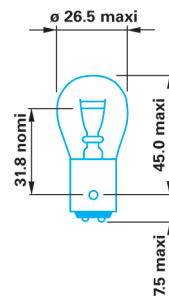

Lampes graisseurs poirette orange (1 filament) BAU 15s

Applications

- Clignotants avant et arrière.

Code	Désignation	Volts	Watts	Culot	Cdt.
053590	Lampe graisseur orange	12	10	BAU 15s	10
573647	Lampe graisseur orange	12	21	BAU 15s	10

Famille
12431

Lampe graisseur BAZ 15d (2 filaments)

Applications

- Feux stop et feux de position arrière pour les feux à éclairage jumelés.

Code	Désignation	Volts	Watts	Culot	Cdt.
184101	Lampe graisseur stop	12	21/4	BAZ 15d	10

Famille
12431