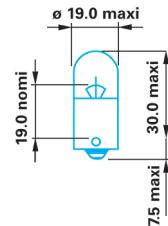

Lampes graisseurs (1 filament) BA 15s

Applications

- Feux de position avant et arrière.
- Eclaireur de plaque d'immatriculation.
- Eclaireur de coffre et de boîte à gants.
- Lampe éclairage de plafonnier.

Code	Désignation	Volts	Watts	Culot	Cdt.
180033	Lampe graisseur	12	5	BA 15s	10
148327	Lampe graisseur LL	12	5	BA 15s	10
179833	Lampe graisseur	12	10	BA 15s	10
040993	Lampe graisseur LL	12	10	BA 15s	10

Famille
12431

Lampes graisseurs poirette (1 filament) BA 15s

Applications

- Feux stop.
- Clignotants avant et arrière.
- Feux de recul.
- Feux anti-brouillard arrière.

Code	Désignation	Volts	Watts	Culot	Cdt.
195570	Lampe graisseur	12	18	BA 15s	10
179930	Lampe graisseur	12	21	BA 15s	10
148325	Lampe graisseur LL	12	21	BA 15s	10
171082	Lampe graisseur orange	12	21	BA 15s	10

Famille
12431