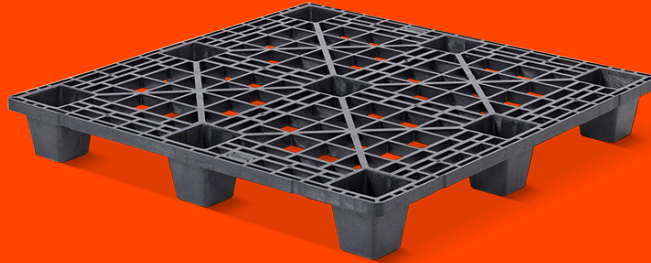

PALETTES PLASTIQUE 1200 X 1200 PONT SUPÉRIEUR OUVERT 9 PIEDS EMBOITABLES LÉGÈRE

QP1212LB9FR

LIGHT

PROPRIÉTÉS

Dimensions (mm) :	1200 x 1200
Hauteur (mm) :	150
Poids (kg) :	8,34
Charge statique (kg) :	2500
Charge dynamique (kg) :	1000
Charge dans le rack (kg) :	-
En bas :	9 pieds
Pont supérieur :	pont supérieur ouvert

DISCLAIMERS

- Racking load conversion protocol based on 25kg bags test.
- Tolerance deviation in the size of the plastic pallet +5 / -5 mm. Tolerance deviation in the weight of the plastic pallet +5 / -5 %.
- The load performance (static dynamic and racking) are determined under a evenly divided load.