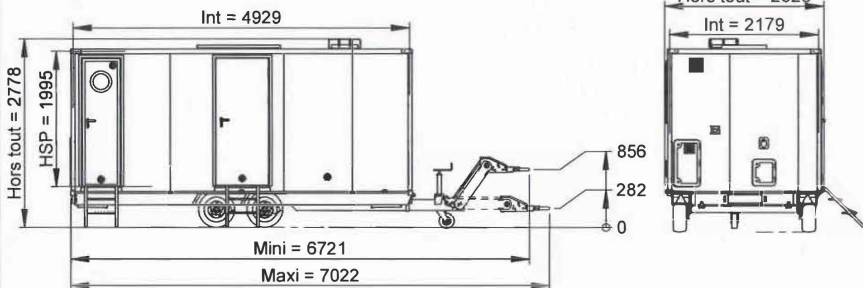

Nous vous livrons ou enlèvement possible par vos soins

Anneau d'attelage

PTAC : 2500kg

Permis : C1E ou BE

Meuble 1050x600 avec:

- Evier avec égouttoir
- Reserve 90 litres + pompe à pied
- Porte serviette + porte savon
- Plaque 2 feux gaz
- Caisson 1 bouteille gaz
- Etagère + prise

Table 1600x600 avec piétement
central non fixé au sol
+ 2 bancs

Tableau d'affichage

Eclairage LED
avec détecteur

Prise 220V

Extincteur 2kg
Support manivelle

Support piquet
de terre

Porte
principale
+ marchepied

Installation électrique
- Tableau électrique
- Convecteur 1500W
- Prise 220V
- 2 éclairages LED

Porte
+ hublot
+ marchepied

WC 50 ut.
à l'anglaise
+ porte papier
+ patère
+ éclairage LED
avec détecteur

PTC : 2500 kg