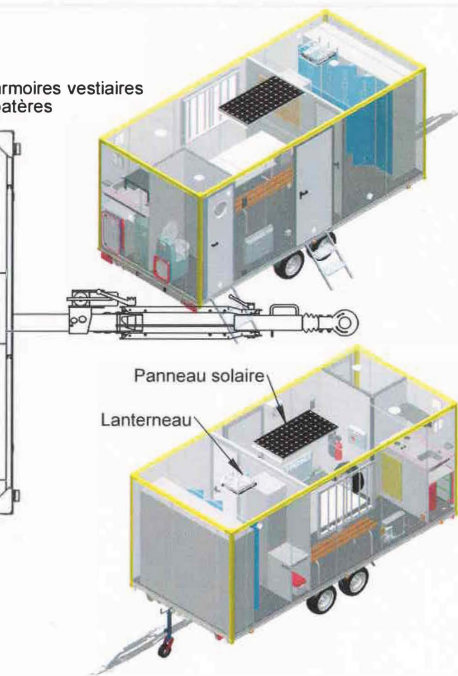

Roulotte autonome

6 personnes

- **Eclairage** avec panneau solaire
- **Chauffage** : gaz et électrique
- **Réfectoire** : Table, bancs, étagères, meuble évier avec pompe à pied, réserve d'eau 90L, plaque 2 feux gaz
- **Vestiaire** : 6 armoires vestiaires IS
- **Sanitaire** : WC chimique à cassette 50 utilisations
- Raccordement électrique extérieur par prise P17 CE

Nous vous livrons ou enlèvement possible par vos soins

Anneau d'attelage

PTAC : 2500kg

Permis : C1E ou BE

Meuble 1050x600 avec:

- Evier avec égouttoir
- Reserve 90 litres + pompe à pied
- Porte serviette + porte savon
- Plaque 2 feux gaz
- Caisson 1 bouteille gaz
- Etagère + prise

Table 1600x600 avec piétement
central non fixé au sol
+ 2 bancs

Tableau d'affichage

Eclairage LED
avec détecteur

Prise 220V

Extincteur 2kg
Support manivelle

Support piquet
de terre

Porte
principale
+ marchepied

Installation électrique
- Tableau électrique
- Convecteur 1500W
- Prise 220V
- 2 éclairages LED

Porte
+ hublot
+ marchepied

WC 50 ut.
à l'anglaise
+ porte papier
+ patère
+ éclairage LED
avec détecteur

PTC : 2500 kg